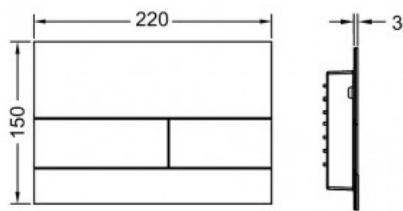

TECEsquare II, панель смыва с двумя клавишами металлическая хром глянцевый (арт. 9240831)

Характеристики

- Цвет: **хром глянцевый**

Комплектация

- комплект толкателей и крепежных элементов;
- инструмент для монтажа/демонтажа панели смыва;
- инструкция по установке панели смыва.