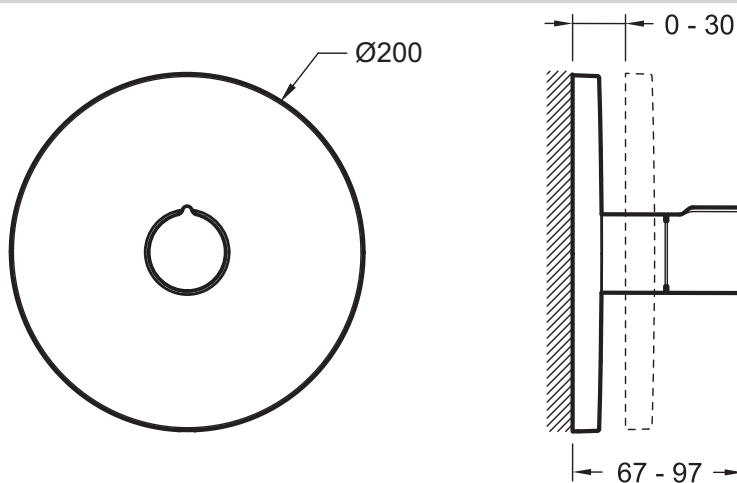

E98735

Коллекция: MODULO

Отделка*:

CP - Хром

Преимущества для конечного пользователя

- Универсальный дизайн: подходит для большого количества ванных комнат
- Функциональность: Встраиваемый переключатель на 3 выхода с тремя промежуточными позициями такими, что 2 выхода работают вместе одновременно
- Система откачивания: Предотвращает образование конденсата внутри системы Modulo
- Удобная ручка: эргономичная ручка

Технические характеристики

- ВЕС: 1,7 кг
- Комплектующие: встраиваемый смеситель, заглушки и круглая ручка

Технический чертёж

Спецификация продукта: Встраиваемый переключатель на 3 выхода. E98735. Коллекция: MODULO. ВЕС: 1,7 кг. Комплектующие: встраиваемый смеситель, заглушки и круглая ручка.