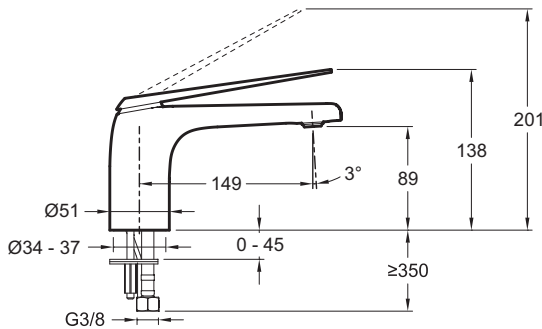

Технические характеристики

- ВЕС: 2,2 кг
- ТИП: Однорычажный
- ВЫСОТА ПОД ИЗЛИВОМ: 138 мм
- ПОДКЛЮЧЕНИЕ: Со встроенной панелью
- СЛИВ: Без донного клапана
- УСТАНОВКА: 1 отверстие
- ТИП УСТАНОВКИ: 1 отверстие
- РАСХОД ВОДЫ: 5 л/мин при давлении 3 бар
- РАССТОЯНИЕ МЕЖДУ ЦЕНТРОМ ИЗЛИВА И ЦЕНТРАЛЬНОЙ ОСЬЮ КОРПУСА: 149 мм
- МЕХАНИЗМ: Керамический картридж
- ОДНОРЫЧАЖНЫЙ СМЕСИТЕЛЬ: 0
- ГАРАНТИЯ НА ОТДЕЛКУ: 10 лет на покрытие "Хром" и 25 лет на покрытие "Полированный никель"

Технический чертёж

Спецификация продукта: Однорычажный смеситель. E97345-ND. Коллекция: AVID. ВЕС: 2,2 кг. ТИП УСТАНОВКИ: 1 отверстие. ТИП: Однорычажный. РАСХОД ВОДЫ: 5 л/мин при давлении 3 бар. ВЫСОТА ПОД ИЗЛИВОМ: 138 мм. РАССТОЯНИЕ МЕЖДУ ЦЕНТРОМ ИЗЛИВА И ЦЕНТРАЛЬНОЙ ОСЬЮ КОРПУСА: 149 мм. ПОДКЛЮЧЕНИЕ: Со встроенной панелью. МЕХАНИЗМ: Керамический картридж. СЛИВ: Без донного клапана. ОДНОРЫЧАЖНЫЙ СМЕСИТЕЛЬ: 0. УСТАНОВКА: 1 отверстие. ГАРАНТИЯ НА ОТДЕЛКУ: 10 лет на покрытие "Хром" и 25 лет на покрытие "Полированный никель".