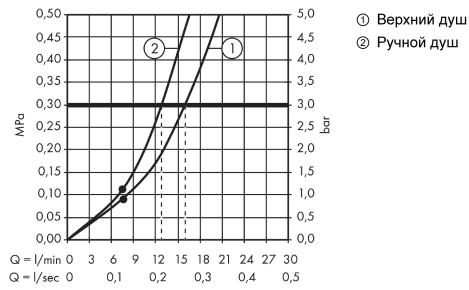

Технология**Продукт****Чертеж**

Срома

Showerpipe 220 1jet с однорычажным смесителем

Поверхности : **хром** Артикульный номер: **27222000**

График расхода воды

Сroma
 Showerpipe 220 1jet с однорычажным смесителем
 Поверхности : хром Артикулный номер: 27222000