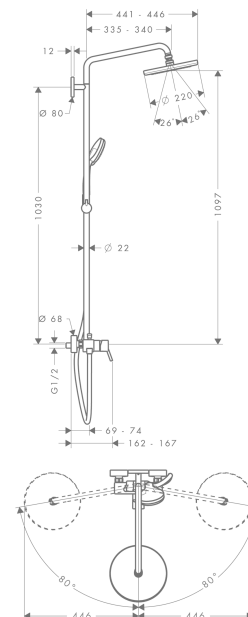

Croma**Showerpipe 220 1jet с однорычажным смесителем**Поверхности : **хром** Артикульный номер: **27222000****Описание****Характеристики**

- состоит из: верхний душ, ручной душ, смеситель для душа, шланг для душа, держатель для душа
- верхний душ Croma 220
- размер душевого диска: 220 мм
- регулируемый угол верхнего душа
- тип струи: RainAir
- расход воды для струи RainAir (при 3 бар): 16 л / мин
- полностью хромированный душевой диск
- длина держателя для душа: 400 мм
- поворотный держатель для душа
- регулируемое по высоте крепление ручного душа
- вид монтажа: внешний монтаж
- величина соединения DN15
- соединительная резьба G 1/2
- межосевое подключение 150 мм ± 12 мм
- керамический узел смешивания
- регулируемое ограничение температуры
- класс шума: I
- класс расхода воды: B, O

Технология**Продукт****Чертеж**

Срома

Showerpipe 220 1jet с однорычажным смесителем

Поверхности : **хром** Артикульный номер: **27222000**

График расхода воды

Сroma
 Showerpipe 220 1jet с однорычажным смесителем
 Поверхности : хром Артикулный номер: 27222000

Пример монтажа