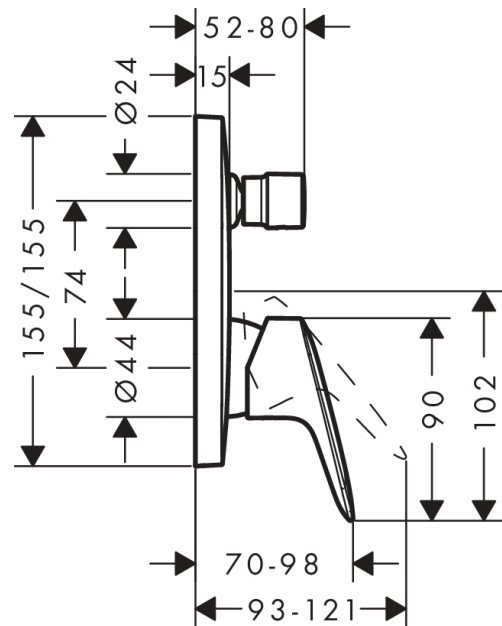

Logis

Смеситель для ванны, однорычажный, СМ

Поверхности : хром Артикулный номер: 71405000

Описание

Характеристики

- вид соединения: скрытая часть
- керамический узел смешивания
- регулируемое ограничение температуры
- с переключателем вакуумного типа

Продукт

Чертеж

График расхода воды