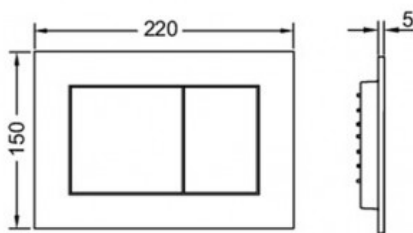

Инженерная
сантехника

+7 (495) 109 00 60

tece-rus.ru, public@tece-rus.ru
г. Москва, ул. Гурьянова, дом 30,
оф. 118

TECE
ОФИЦИАЛЬНЫЙ ДИЛЕР

TECEnow панель смыва с двумя клавишами черный матовый (арт. 9240407)

Характеристики

- Цвет: **черный матовый**

Комплектация

- комплект толкателей и крепежных элементов;
- инструкция по установке панели смыва.

Актуальная и полная информация по продукту на сайте <https://tece-rus.ru>