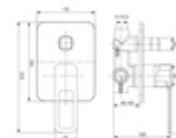

Встраиваемый смеситель с двумя выходами,
черный, Slide, IDDIS, SLIBL00i67

Slide SLIBL00i67

Розничная цена: **11 190 Р**

Встраиваемый смеситель Slide стильного матового черного цвета имеет лаконичный дизайн и подойдет для установки над ванной и в зоне душевого ограждения. Подключается к двум душевым аксессуарам: душевому гарнитуру, верхней, ручной лейке, настенному изливу – выбирайте удобную комбинацию сами. Переключение воды между аксессуарами осуществляется керамическим дивертором. За счет скрытого монтажа и отсутствия выступающих элементов смеситель экономит пространство и прост в уборке. Подключается с помощью любых труб с диаметром входных отверстий ½ дюйма. • Надежный корпус из прочной первичной латуни с пониженным содержанием свинца — стойкий к коррозии, резким изменениям давления и перепадам температуры воды. • Плавный ход ручки и абсолютная точность регулировки температуры и напора воды — за счет качественного керамического картриджа Softap. • Гарантия на смесители IDDIS® – 10 лет. (с) Авторский текст, октябрь 2020 г.

О товаре

Бренд:	IDDIS
В комплекте с душем (лейкой):	Нет
Гарантийный срок:	Корпус – 10 лет, картриджи и кранбуксы – 5 лет
Размер изделия, мм.:	108x110x209
Цвет изделия:	Черный матовый

Общие характеристики

Монтаж:	Встраиваемый в стену
Длина изделия, мм:	108
Дивертор:	Поворотный
Ширина изделия, мм:	110
Высота изделия, мм:	209
В комплекте с душем (лейкой):	Нет
Диаметр лейки, мм:	Нет
Подключение к системе водоснабжения:	Жесткая подводка
Размер изделия, мм.:	108x110x209
Цвет изделия:	Черный матовый