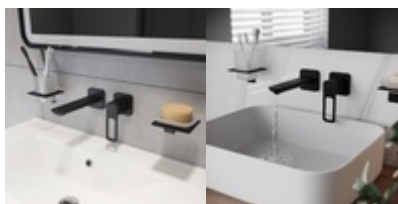

Встраиваемый смеситель для умывальника,  
черный матовый, Slide, IDDIS, SLIBL00i65

## Slide SLIBL00i65

Розничная цена: **14 990 Р**

Встраиваемый смеситель Ray имеет универсальный дизайн и подойдет для различных вариантов интерьерных решений. Тонкий баланс плавных линий и строгой кубической формы изделия позволяет придать ему удивительно гармоничный и завершенный облик. Смеситель скрытого монтажа Ray выступит стильным дополнением любой раковине, в том числе нестандартного дизайна. В комплекте: внутренний монтажный блок, излив, ручка, отражатель. • Смеситель IDDIS® прослужит долго благодаря надежному корпусу из прочной латуни, стойкому к коррозии, резким изменениям давления и перепадам температуры воды. • Хромированное покрытие смесителей IDDIS® устойчиво к появлению царапин и потускнению (при должном уходе). На протяжении многих лет они будут выглядеть как новые. • Силиконовый аэратор Neoperl гарантирует ровный и мягкий поток воды без брызг. Легко чистится от известкового налета простым движением пальца. • Гарантия на смесители IDDIS® – 10 лет. (с) Авторский текст, март 2021 г.

### О товаре

Бренд:	IDDIS
Гарантийный срок:	Корпус – 10 лет, водозапорные механизмы – 5 лет
Размер изделия, мм.:	204,9x154x140
Цвет изделия:	Черный матовый