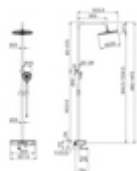

Смеситель для ванны с верхним душем, белый матовый, Shelfy, IDDIS, SHEWTBTi06

Shelfy SHEWTBTi06

Розничная цена: **37 190 Р**

Смеситель для ванны с верхним душем Shelfy – мечты о будущем, доступные уже сегодня. Модель в трендовом белом цвете обращает на себя внимание дизайнерским корпусом с декоративными элементами из закаленного стекла. Одновременно технологичное и невероятно простое управление Push Control позволяет кнопками осуществлять управление смесителем. Регулировка температуры воды до комфортной производится поворотом ручки, оптимальный напор воды – определяется при установке. Любимые косметические средства будет удобно разместить на небольшой полочке на корпусе смесителя. • Аэратор из прочного эластичного силикона создает ровный и мягкий поток воды без брызг и легко очищается от загрязнений, ржавчины и известковых отложений — достаточно провести по нему пальцем. • В комплекте душевые аксессуары в тон смесителя – гладкий шланг из ПВХ (1,5 м), ручная лейка и держатель для лейки. • Гарантия на смеситель IDDIS® – 10 лет. (с) Авторский текст, август 2022 г.

О товаре

Бренд:	IDDIS
Уникальные преимущества:	Кнопочное управление Push Control
В комплекте с душем (лейкой):	Да
Гарантийный срок:	Корпус – 10 лет, водозапорные механизмы – 5 лет
Размер изделия, мм.:	504x327x1472
Цвет изделия:	Белый матовый

Общие характеристики

Монтаж:	На стену
Длина изделия, мм:	504
Аэратор:	Силиконовый аэратор Neoperl M24
Дивертор:	Кнопочный
Уникальные преимущества:	Кнопочное управление Push Control
Ширина изделия, мм:	327
В комплекте с душем (лейкой):	Да
Высота изделия, мм:	1472
Диаметр лейки, мм:	112
Длина шланга (см):	150
Подключение к системе водоснабжения:	Эксцентрики с отражателями
Размер изделия, мм.:	504x327x1472
Цвет изделия:	Белый матовый

Дизайн

Стиль:	Модерн
--------	--------

Функционал

Тип управления:	Нажимной
Тип излива:	Поворотный
Длина излива (мм):	108

Безопасность

Гарантийный срок:

Корпус – 10 лет, водозапорные механизмы – 5 лет