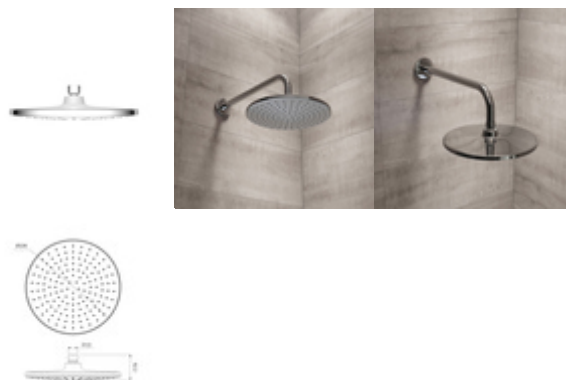

Душевая насадка верхняя круглая, хром, Optima Home, IDDIS, OPH22CRi64

Optima Home OPH22CRi64

Розничная цена: **2 890 Р**

Хромированная насадка Optima Home поможет создать комфортную душевую зону. Благодаря нейтральному стилю она будет гармонично сочетаться с другими элементами отделки и практически с любым дизайном интерьера. Продуманное строение форсунок и большой диаметр диска (228 мм) обеспечат комфортный напор даже при минимальном давлении воды, шарнирное крепление – позволит удобно отрегулировать положение насадки. • Насадка может быть установлена как во встраиваемые, так и в навесные душевые системы с помощью кронштейна в тон (например, кронштейна IDDIS® арт. 001SB35i61 или арт. 001SB33i61). • Хромированное покрытие насадки IDDIS® устойчиво к коррозии, появлению царапин, сколов и потускнению. На протяжении многих лет они будут выглядеть как новые. □ За насадкой IDDIS® ухаживать очень просто: силиконовые форсунки долго не желтеют и мгновенно очищаются от загрязнений и известкового налета – достаточно провести по ним пальцем. □ Гарантия на душевую насадку IDDIS® – 3 года. (с) Авторский текст, август 2022 г.

О товаре

Бренд:

IDDIS

Гарантийный срок:	3 года
Размер изделия, мм.:	228x228x62
Цвет изделия:	Глянцевый хром

Общие характеристики

Длина изделия, мм:	228
Ширина изделия, мм:	228
Высота изделия, мм:	62
Поверхность диска лейки:	ABS-пластик
Расход воды (л./мин.):	7,5
Диаметр верхней лейки (мм):	228
Размер изделия, мм.:	228x228x62
Цвет изделия:	Глянцевый хром

Дизайн

Стиль:	Модерн
Цвет диска лейки:	Тёмно-серый
Форма лейки:	Круглая

Функционал

Безопасность

Гарантийный срок:	3 года
-------------------	--------