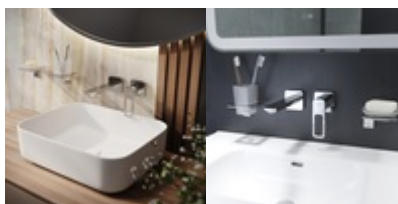

## Встраиваемый смеситель для умывальника, Slide, IDDIS, SLISB00i65

### Slide SLISB00i65

Розничная цена: **12 990 Р**

Встраиваемый в стену смеситель Slide для умывальника – современное решение для ванной комнаты. Подойдет для накладного умывальника-чаши и для умывальника на мебельной тумбе (он должен быть без отверстия). За счет скрытого монтажа экономит пространство и прост в уборке. Подключается с помощью любых труб с диаметром входных отверстий ½ дюйма. Ручка-петля удобно управляется даже намыленной рукой. Надежный корпус из прочной первичной латуни с пониженным содержанием свинца — стойкий к коррозии, резким изменениям давления и перепадам температуры воды. Хромированное покрытие устойчиво к появлению царапин и потускнению (при должном уходе). На протяжении многих лет смеситель будет выглядеть как новый. Встраиваемая часть смесителя в комплекте. Гарантия на смесители IDDIS® – 10 лет. (с) Авторский текст, сентябрь 2022 г.

#### О товаре

Бренд:	IDDIS
Гарантийный срок:	Корпус – 10 лет, водозапорные механизмы – 5 лет
Размер изделия, мм.:	204,9x154x140
Цвет изделия:	Глянцевый хром