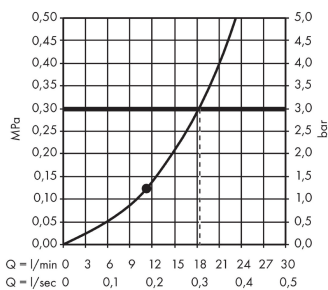

Crometta E

Верхний душ 240 1jet

Поверхности : **хром** Артикульный номер : **26726000**

Описание

Характеристики

- тип струи: Rain
- размер душевого диска: 240 x 240 мм
- шарнирное соединение: регулируемый угол верхнего душа
- расход воды для струи Rain (при 3 бар): 18 л/мин
- материал душевого диска: пластик
- монтаж: потолок или стена
- соединительная резьба G 1/2

Технология

Награды за дизайн

Продукт

Чертеж

График расхода воды

Расход измерен практически с помощью соответствующей арматуры (термостат/смеситель/скрытый клапан).