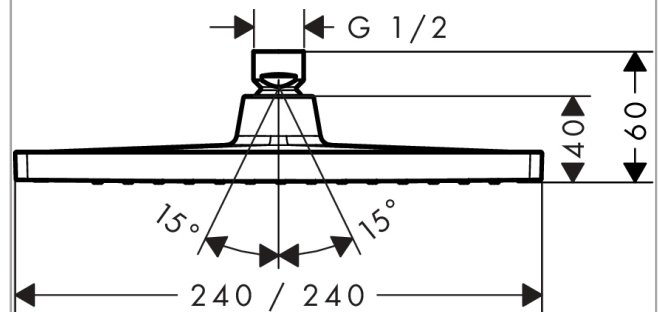

Crometta E

Верхний душ 240 1jet

Поверхности : **хром** Артикульный номер : **26726000**

Описание

Характеристики

- тип струи: Rain
- размер душевого диска: 240 x 240 мм
- шарнирное соединение: регулируемый угол верхнего душа
- расход воды для струи Rain (при 3 бар): 18 л/мин
- материал душевого диска: пластик
- монтаж: потолок или стена
- соединительная резьба G 1/2

Технология

Награды за дизайн

Продукт

Чертеж

График расхода воды

Расход измерен практически с помощью соответствующей арматуры (термостат/смеситель/скрытый клапан).