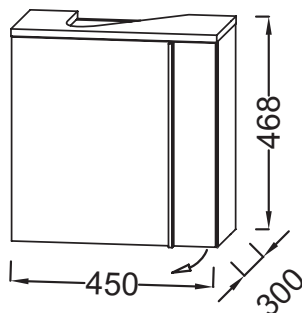

### Технические характеристики

- **РАЗМЕРЫ (СМ)**: 45,20 x 30 x 46,80 см
- **МАТЕРИАЛ**: Лак или меламин
- **МЕСТО ДЛЯ ХРАНЕНИЯ**: 1 дверца с механизмом "плавное закрывание"
- **ПРОДУКТ В КОМПЛЕКТЕ**: (смеситель, раковина и набор креплений заказываются отдельно)
- **ВНУТРЕННЯЯ СИСТЕМА ХРАНЕНИЯ**: 1 полка
- **РЕКОМЕНДОВАННЫЙ СМЕСИТЕЛЬ**: Смесители Nouvelle Vague
- **ВЕС**: 8,9 кг
- **ТИП УСТАНОВКИ**: Подвесная
- **РЕШЕНИЕ ХРАНЕНИЯ**: Дверцы
- **ВНУТРЕННЯЯ ОТДЕЛКА**: Базальт
- **ФИКСАЦИЯ**: Установщику понадобится набор крепежей для монтажа на стену

### Технический чертеж

Спецификация продукта: Тумба для раковины 45 см, шарниры слева. EV3045G. Коллекция: NOUVELLE VAGUE. РАЗМЕРЫ (СМ): 45,20 x 30 x 46,80 см. ВЕС: 8,9 кг. МАТЕРИАЛ: Лак или меламин. ТИП УСТАНОВКИ: Подвесная. МЕСТО ДЛЯ ХРАНЕНИЯ: 1 дверца с механизмом "плавное закрывание". РЕШЕНИЕ ХРАНЕНИЯ: Дверцы. ПРОДУКТ В КОМПЛЕКТЕ: (смеситель, раковина и набор креплений заказываются отдельно). ВНУТРЕННЯЯ ОТДЕЛКА: Базальт. ВНУТРЕННЯЯ СИСТЕМА ХРАНЕНИЯ: 1 полка. ФИКСАЦИЯ: Установщику понадобится набор крепежей для монтажа на стену. РЕКОМЕНДОВАННЫЙ СМЕСИТЕЛЬ: Смесители Nouvelle Vague.