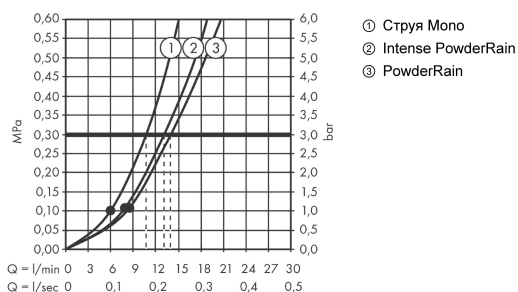

Rainfinity

Ручной душ 130 3jet

Поверхности : **хром** Артикульный номер: **26864000**

Описание

Характеристики

- размер душевого диска: 130 мм
- удобное переключение типов струи с помощью кнопки Select
- тип струи: PowderRain, Intense PowderRain, MonoRain
- максимальный расход воды при 3 бар: 14 л/мин
- с внутренней подачей воды
- промывающийся грязеулавливающий фильтр
- соединительная резьба G 1/2
- подходит для проточных водонагревателей

Технология

Награды за дизайн

reddot award 2019
best of the best

Продукт

Чертеж

График расхода воды

Расход измерен практически с помощью соответствующей арматуры (термостат/смеситель/скрытый клапан).