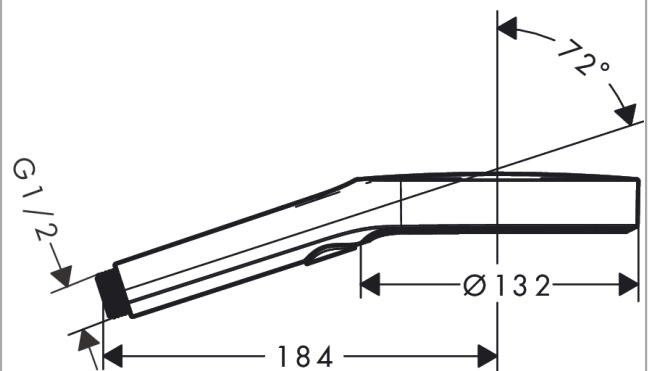

Rainfinity

Ручной душ 130 3jet

Поверхности : **хром** Артикульный номер: **26864000**

Описание

Характеристики

- размер душевого диска: 130 мм
- удобное переключение типов струи с помощью кнопки Select
- тип струи: PowderRain, Intense PowderRain, MonoRain
- максимальный расход воды при 3 бар: 14 л/мин
- с внутренней подачей воды
- промывающийся грязеулавливающий фильтр
- соединительная резьба G 1/2
- подходит для проточных водонагревателей

Технология

Награды за дизайн

reddot award 2019
best of the best

Продукт

Чертеж

График расхода воды

Расход измерен практически с помощью соответствующей арматуры (термостат/смеситель/скрытый клапан).