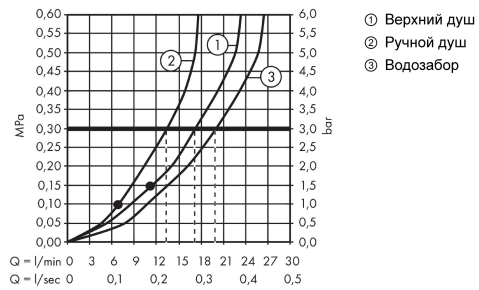

Crometta E

Showerpipe 240 1jet с термостатом для ванны

Поверхности : хром Артикульный номер: 27298000

График расхода воды

Crometta E

Showerpipe 240 1jet с термостатом для ванны

Поверхности : **хром** Артикульный номер: **27298000**