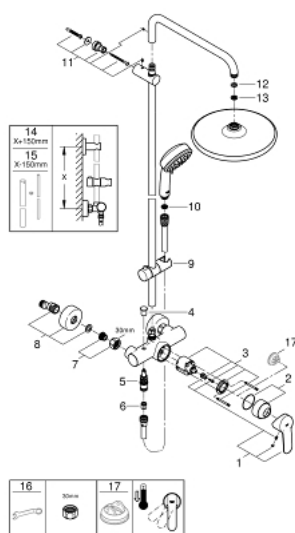

26 673 000 NEW TEMPESTA COSMOPOLITAN SYSTEM ДУШЕВАЯ СИСТЕМА С ОДНОРЫЧАЖНЫМ СМЕСИТЕЛЕМ НАСТЕННОГО МОНТАЖА

ЗАПАСНЫЕ ЧАСТИ

1. 1: Рычаг (Order-nr. 46726000)
   - 2: колпачок (Order-nr. 46025000)
   - 3: Картридж керамич. (Order-nr. 46048000)
   - 4: Кнопка переключателя (Order-nr. 65648000)
   - 5: Переключатель (Order-nr. 65655000)
   - 6: Обратный клапан (Order-nr. 08565000)
   - 7: Гайка подключения (Order-nr. 45044000)
   - 8: S-образный эксцентрик (Order-nr. 12662000)
   - 9: Скользящий элемент (Order-nr. 12140000)
   - 10: Фильтр-сетка (Order-nr. 0700200M)
   - 11: Держатель душевой штанги (Order-nr. 48423000)
   - 12: Прокладка (Order-nr. 0138900M)
   - 13: Фильтр с комплектом крепления (Order-nr. 48007000)
   - 14: Штанга Euphoria (Order-nr. 48053000)*
   - 15: Штанга душевая (Order-nr. 48054000)*
   - 16: специальный ключ (Order-nr. 19377000)*
   - 17: Ограничитель температуры (Order-nr. 46375000)*
2. Optional accessories