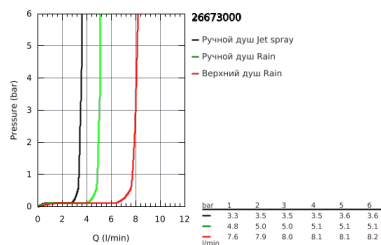

26 673 000 NEW TEMPESTA COSMOPOLITAN SYSTEM ДУШЕВАЯ СИСТЕМА С ОДНОРЫЧАЖНЫМ СМЕСИТЕЛЕМ НАСТЕННОГО МОНТАЖА

ОПИСАНИЕ ПРОДУКТА

- включает в себя:
- горизонтальный поворотный душевой

кронштейн 390 мм

- однорычажный смеситель для душа с переключателем
- выбор между:

- верхний душ Tempesta 250 (26 666)
- душевая струя

- Rain

- тыльная часть головки верхнего душа белая

- с шаровым шарниром

- угол поворота $\pm 10^\circ$

- **GROHE EcoJoy** ограничитель расхода воды 9,5 л/мин

- ручной душ Tempesta Cosmopolitan 100 (27 571 001)

- 2 вида струи:

- Rain, Jet

- **GROHE EcoJoy** ограничитель расхода воды 5,7 л/мин.

- регулируется по высоте с помощью скользящего элемента

- душевой шланг, 1.750 мм 1/2" x 1/2" (28 410)

- **GROHE EcoJoy** Технология совершенного потока

- при уменьшенном расходе воды

- **GROHE SilkMove** керамический картридж $\varnothing 46$ мм

- **GROHE DreamSpray** превосходный поток воды

- **GROHE StarLight** хромированное покрытие поверхности

- система **SpeedClean** против известковых отложений

- **внутренний охлаждающий канал** для продолжительного срока службы

- **Twistfree** против перекручивания шланга

- совместим с проточным водонагревателем **только** выше 18 кВт/ч, а также с накопительную информацию)

- минимальный расход воды 7 л/мин

- минимальное давление 1,0 бар

- **профессиональная серия**