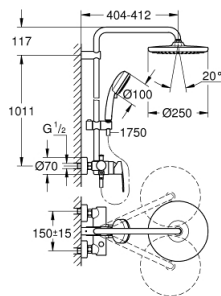

26 673 000 NEW TEMPESTA COSMOPOLITAN SYSTEM ДУШЕВАЯ СИСТЕМА С ОДНОРЫЧАЖНЫМ СМЕСИТЕЛЕМ НАСТЕННОГО МОНТАЖА

ОПИСАНИЕ ПРОДУКТА

- включает в себя:
- горизонтальный поворотный душевой

кронштейн 390 мм

- однорычажный смеситель для душа с переключателем
- выбор между:

- верхний душ Tempesta 250 (26 666)
- душевая струя

- Rain

- тыльная часть головки верхнего душа белая

- с шаровым шарниром

- угол поворота $\pm 10^\circ$

- **GROHE EcoJoy** ограничитель расхода воды 9,5 л/мин

- ручной душ Tempesta Cosmopolitan 100 (27 571 001)

- 2 вида струи:

- Rain, Jet

- **GROHE EcoJoy** ограничитель расхода воды 5,7 л/мин.

- регулируется по высоте с помощью скользящего элемента

- душевой шланг, 1.750 мм 1/2" x 1/2" (28 410)

- **GROHE EcoJoy** Технология совершенного потока

- при уменьшенном расходе воды

- **GROHE SilkMove** керамический картридж $\varnothing 46$ мм

- **GROHE DreamSpray** превосходный поток воды

- **GROHE StarLight** хромированное покрытие поверхности

- система **SpeedClean** против известковых отложений

- **внутренний охлаждающий канал** для продолжительного срока службы

- **Twistfree** против перекручивания шланга

- совместим с проточным водонагревателем **только** выше 18 кВт/ч, а также с накопительную информацию)

- минимальный расход воды 7 л/мин

- минимальное давление 1,0 бар

- **профессиональная серия**