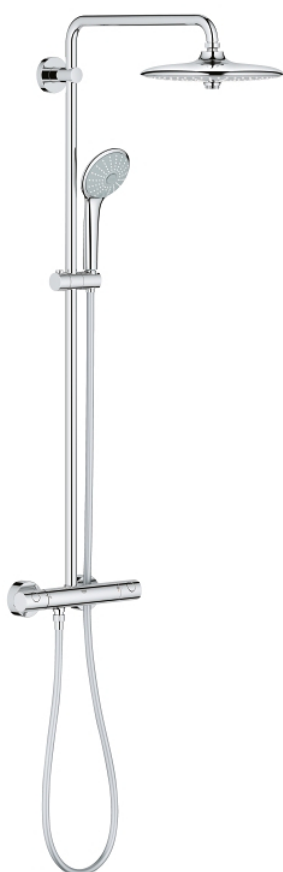

27 296 002 Душевые системы Euphoria Душевая система с термостатом для настенного монтажа

https://www.grohe.ru/ru_ru/%D0%B4%D1%83%D1%88%D0%B5%D0%B2%D1%8B%D0%B5-%D1%81%D0%B8%D1%81%D1%82%D0%B5%D0%BC%D1%8B-euphoria-%D0%B4%D1%83%D1%88%D0%B5%D0%B2%D0%B0%D1%8F-%D1%81%D0%B8%D1%81%D1%82%D0%B5%D0%BC%D0%B0-%D1%81-%D1%82%D0%B5%D1%80%D0%BC%D0%BE%D1%81%D1%82%D0%B0%D1%82%D0%BE%D0%BC-%D0%B4%D0%BB%D1%8F-%D0%BD%D0%B0%D1%81%D1%82%D0%B5%D0%BD%D0%BD%D0%BE%D0%B3%D0%BE-%D0%BC%D0%BE%D0%BD%D1%82%D0%B0%D0%B6%D0%B0-27296002.html

- включает в себя:
- горизонтальный поворотный душевой кронштейн 450 мм
- настенный термостат с аквадиммером
- выбор между:
- Euphoria 260 Верхний душ (26 455)
- 3 вида струй:
- Rain, SmartRain, Jet
- с шаровым шарниром
- угол поворота $\pm 15^\circ$
- ручной душ Euphoria 110 Massage (27 221 000)
- 3 вида струй:
- Rain, SmartRain, Massage
- регулируется по высоте с помощью скользящего элемента
- душевой шланг 1750 мм (28 388 000)
- GROHE TurboStat встроенный термoelement
- GROHE SafeStop стопор безопасности при 38°C
- GROHE SafeStop Plus опционно ограничитель температуры на 43°C, включен
- GROHE DreamSpray превосходный поток воды
- GROHE StarLight хромированная поверхность
- GROHE SprayDimmer
- с системой SpeedClean против известковых отложений
- Внутренний охлаждающий канал для продолжительного срока службы
- Twistfree против перекручивания шланга
- Совместим с проточным водонагревателем **только** выше 18 кВт/ч, а также с накопительным водонагревателем (см. Техническую информацию)
- минимальный расход воды 7л/мин
- минимальное давление 1,0 бар
- дополнительная опция: Полочка GROHE EasyReach (26 362)