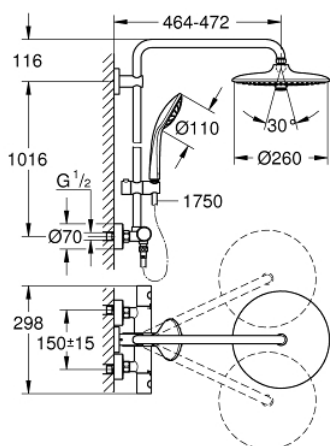

27 296 002 Душевые системы Euphoria Душевая система с термостатом для настенного монтажа

https://www.grohe.ru/ru_ru/%D0%B4%D1%83%D1%88%D0%B5%D0%B2%D1%8B%D0%B5-%D1%81%D0%B8%D1%81%D1%82%D0%B5%D0%BC%D1%8B-euphoria-%D0%B4%D1%83%D1%88%D0%B5%D0%B2%D0%B0%D1%8F-%D1%81%D0%B8%D1%81%D1%82%D0%B5%D0%BC%D0%B0-%D1%81-%D1%82%D0%B5%D1%80%D0%BC%D0%BE%D1%81%D1%82%D0%B0%D1%82%D0%BE%D0%BC-%D0%B4%D0%BB%D1%8F-%D0%BD%D0%B0%D1%81%D1%82%D0%B5%D0%BD%D0%BD%D0%BE%D0%B3%D0%BE-%D0%BC%D0%BE%D0%BD%D1%82%D0%B0%D0%B6%D0%B0-27296002.html

- включает в себя:
- горизонтальный поворотный душевой кронштейн 450 мм
- настенный термостат с аквадиммером
- выбор между:
- Euphoria 260 Верхний душ (26 455)
- 3 вида струй:
- Rain, SmartRain, Jet
- с шаровым шарниром
- угол поворота $\pm 15^\circ$
- ручной душ Euphoria 110 Massage (27 221 000)
- 3 вида струй:
- Rain, SmartRain, Massage
- регулируется по высоте с помощью скользящего элемента
- душевой шланг 1750 мм (28 388 000)
- GROHE TurboStat встроенный термoelement
- GROHE SafeStop стопор безопасности при 38°C
- GROHE SafeStop Plus опционно ограничитель температуры на 43°C, включен
- GROHE DreamSpray превосходный поток воды
- GROHE StarLight хромированная поверхность
- GROHE SprayDimmer
- с системой SpeedClean против известковых отложений
- Внутренний охлаждающий канал для продолжительного срока службы
- Twistfree против перекручивания шланга
- Совместим с проточным водонагревателем **только** выше 18 кВт/ч, а также с накопительным водонагревателем (см. Техническую информацию)
- минимальный расход воды 7л/мин
- минимальное давление 1,0 бар
- дополнительная опция: Полочка GROHE EasyReach (26 362)