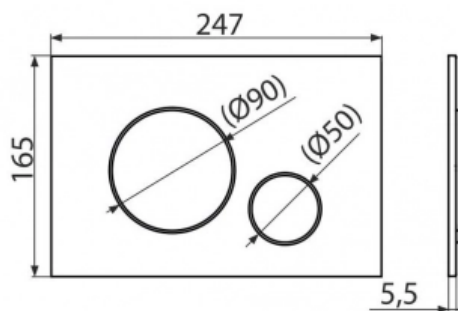

Кнопка управления для скрытых систем инсталляции (арт. M678)

Характеристики

- Производитель: **Alcaplast**
- Страна-производитель: **Чехия**
- Поверхность: **матовая**
- Подсветка: **нет**
- Цвет: **черный**
- Вариант: **черная матовая**
- Форма клавиш: **круг**

Комплектация

- Кнопка
- Монтажная рама для установки кнопки
- Резьбовое крепление монтажной рамы кнопки 2 шт.
- Винт промывочного механизма 2 шт.
- Шаблон для установки кнопок управления

Актуальная и полная информация по продукту на сайте <https://alcaplast.shop>