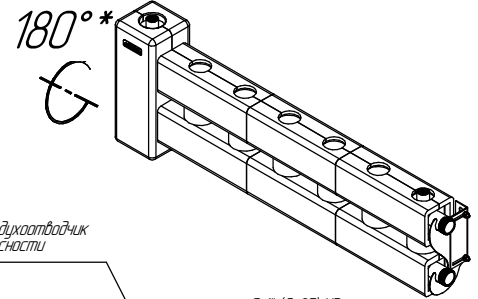

Rp 1/2" (Dy15) BP
Автоматический воздухоотводчик
и/или группа безопасности

Rp 1/2" (Dy15) BP
Автоматический воздухоотводчик
и/или группа безопасности

Регулируемый вылет
оси трубопроводов
от стены

Монтажные размеры

Монтажные пазы для регулировки
высоты и горизонтального положения

Основные характеристики

Рабочее давление, бар	6
Материал изготовления коллектора	Нержавеющая сталь AISI 304
Наружная поверхность	Зеркальная полировка
Упаковка	Картонная коробка, защитные заглушки GIDRUSS
Монтажные элементы в к-те поставки	K.UMS.DN25-125.B