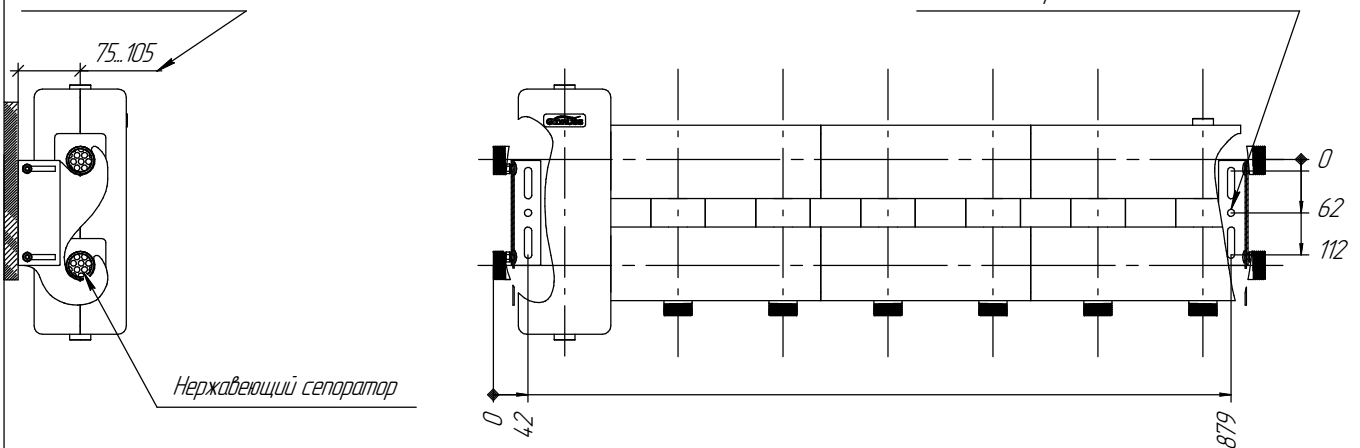

Rp 1/2" (Dy15) BP
Автоматический воздухоотводчик
и/или группа безопасности

Rp 1/2" (Dy15) BP
Автоматический воздухоотводчик
и/или группа безопасности

Регулируемый вылет
оси трубопроводов
от стены

Монтажные размеры

Монтажные пазы для регулировки
высоты и горизонтального положения

Основные характеристики

Рабочее давление, бар	6
Материал изготовления коллектора	Нержавеющая сталь AISI 304
Наружная поверхность	Зеркальная полировка
Упаковка	Картонная коробка, защитные заглушки GIDRUSS
Монтажные элементы в к-те поставки	K.UMS.DN25-125.B