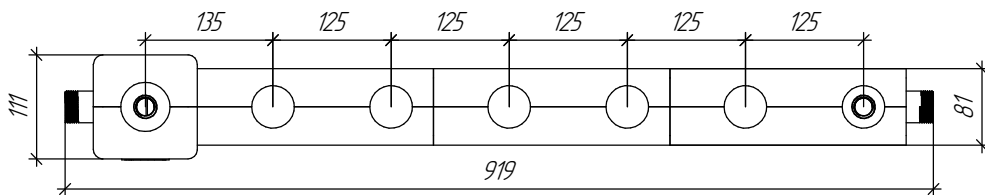

Rp 1/2" (Dy15) BP
Автоматический воздухоотводчик
и/или группа безопасности

Rp 1/2" (Dy15) BP
Автоматический воздухоотводчик
и/или группа безопасности

Регулируемый вылет
оси трубопроводов
от стены

Монтажные размеры

Монтажные пазы для регулировки
высоты и горизонтального положения

Основные характеристики

Рабочее давление, бар	6
Материал изготовления коллектора	Нержавеющая сталь AISI 304
Наружная поверхность	Зеркальная полировка
Упаковка	Картонная коробка, защитные заглушки GIDRUSS
Монтажные элементы в к-те поставки	K.UMS.DN25-125.B