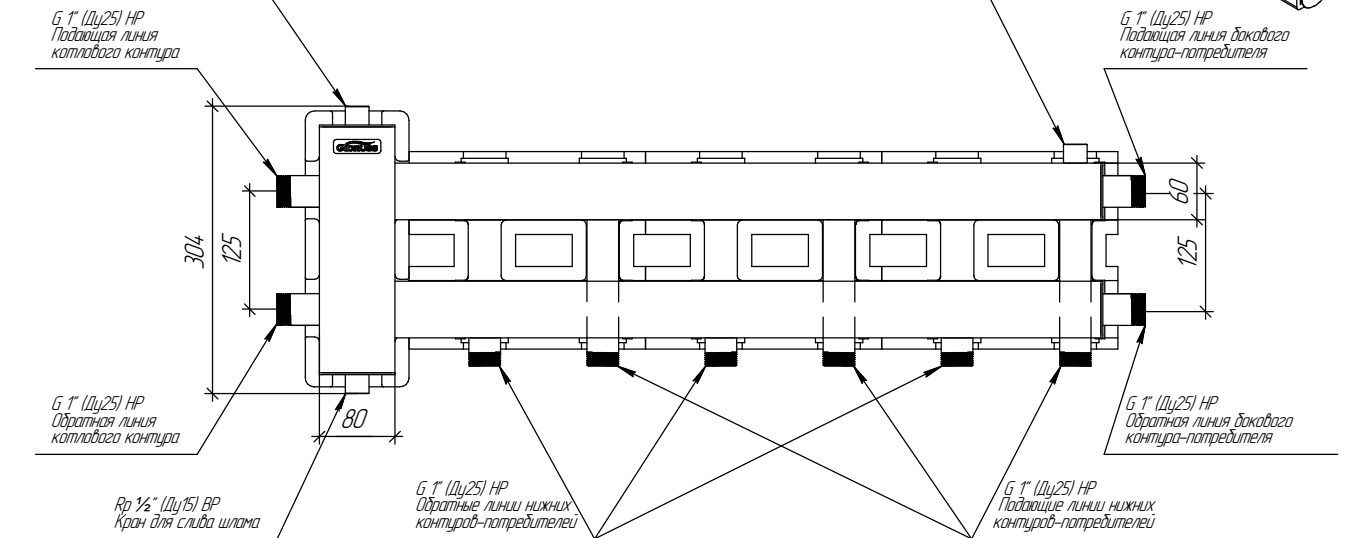

Rp 1/2" (Dy15) BP
Автоматический воздухоотводчик
и/или группа безопасности

Rp 1/2" (Dy15) BP
Автоматический воздухоотводчик
и/или группа безопасности

Регулируемый вылет
оси трубопроводов
от стены

Монтажные размеры

Монтажные пазы для регулировки
высоты и горизонтального положения

Основные характеристики

Рабочее давление, бар	6
Материал изготовления коллектора	Нержавеющая сталь AISI 304
Наружная поверхность	Зеркальная полировка
Упаковка	Картонная коробка, защитные заглушки GIDRUSS
Монтажные элементы в к-те поставки	K.UMS.DN25-125.B