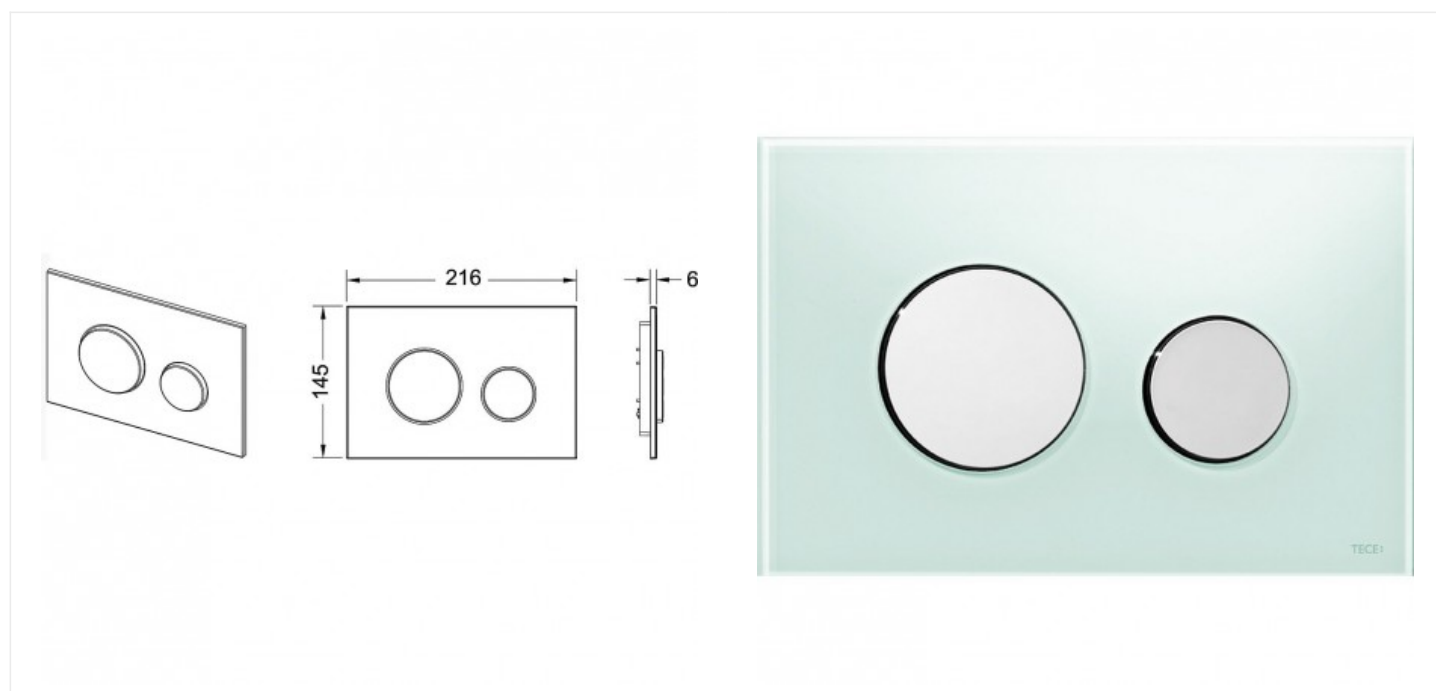

TECEloop панель смыва с двумя клавишами стеклянная стекло зеленое, клавиши хром глянцевый (арт. 9240653)

Характеристики	Комплектация
<ul style="list-style-type: none">• Цвет: стекло зеленое, клавиши хром глянцевый	<ul style="list-style-type: none">• комплект толкателей и крепежных элементов;• Инструкция по установке панели смыва.