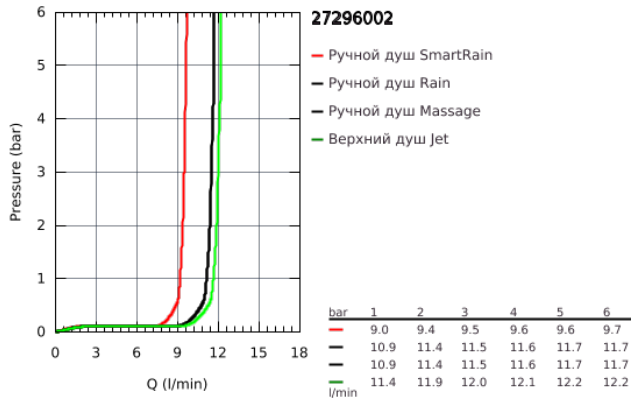

27 296 002 ДУШЕВЫЕ СИСТЕМЫ EUPHORIA ДУШЕВАЯ СИСТЕМА С ТЕРМОСТАТОМ ДЛЯ НАСТЕННОГО МОНТАЖА