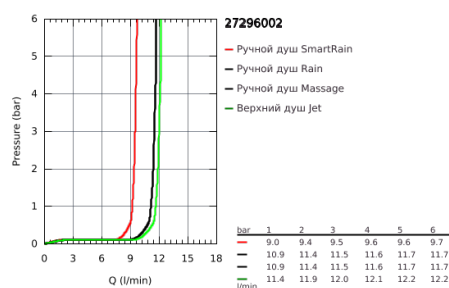

27 296 002 ДУШЕВЫЕ СИСТЕМЫ EUPHORIA ДУШЕВАЯ СИСТЕМА С ТЕРМОСТАТОМ ДЛЯ НАСТЕННОГО МОНТАЖА

ОПИСАНИЕ ПРОДУКТА

- включает в себя:
- горизонтальный поворотный душевой кронштейн 450 мм
- настенный термостат с аквадиммером
- выбор между:
- Euphoria 260 Верхний душ (26 455)
- 3 вида струй:
- Rain, SmartRain, Jet
- с шаровым шарниром
- угол поворота $\pm 15^\circ$
- ручной душ Euphoria 110 Massage (27 221 000)
- 3 вида струй:
- Rain, SmartRain, Massage
- регулируется по высоте с помощью скользящего элемента
- душевой шланг 1750 мм (28 388 000)
- **GROHE TurboStat** встроенный термоэлемент
- **GROHE SafeStop** стопор безопасности при 38°C
-
- **GROHE SafeStop Plus** опционно ограничитель температуры на 43°C , включен
- **GROHE DreamSpray** превосходный поток воды
- **GROHE StarLight** хромированное покрытие поверхности
- **GROHE SprayDimmer**
- система **SpeedClean** против известковых отложений
- **внутренний охлаждающий канал** для продолжительного срока службы
- **Twistfree** против перекручивания шланга
- совместим с проточным водонагревателем **только** выше 18 кВт/ч, а также с накопительную информацию)
- минимальный расход воды 7л/мин
- дополнительная опция: полочка GROHE EasyReach (26 362)