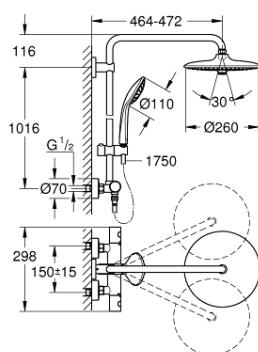

27 296 002 ДУШЕВЫЕ СИСТЕМЫ EUPHORIA ДУШЕВАЯ СИСТЕМА С ТЕРМОСТАТОМ ДЛЯ НАСТЕННОГО МОНТАЖА

ОПИСАНИЕ ПРОДУКТА

- включает в себя:
- горизонтальный поворотный душевой кронштейн 450 мм
- настенный термостат с аквадиммером
- выбор между:
- Euphoria 260 Верхний душ (26 455)
- 3 вида струй:
- Rain, SmartRain, Jet
- с шаровым шарниром
- угол поворота $\pm 15^\circ$
- ручной душ Euphoria 110 Massage (27 221 000)
- 3 вида струй:
- Rain, SmartRain, Massage
- регулируется по высоте с помощью скользящего элемента
- душевой шланг 1750 мм (28 388 000)
- **GROHE TurboStat** встроенный термоэлемент
- **GROHE SafeStop** стопор безопасности при 38°C
- •
- **GROHE SafeStop Plus** опционно ограничитель температуры на 43°C , включен
- **GROHE DreamSpray** превосходный поток воды
- **GROHE StarLight** хромированное покрытие поверхности
- **GROHE SprayDimmer**
- система **SpeedClean** против известковых отложений
- **внутренний охлаждающий канал** для продолжительного срока службы
- **Twistfree** против перекручивания шланга
- совместим с проточным водонагревателем **только** выше 18 кВт/ч, а также с накопительную информацию)
- минимальный расход воды 7л/мин
- дополнительная опция: полочка GROHE EasyReach (26 362)