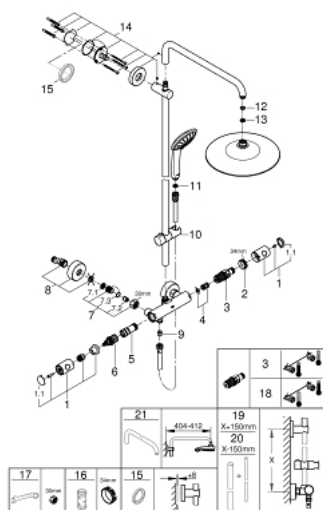

27 296 002 ДУШЕВЫЕ СИСТЕМЫ EUPHORIA ДУШЕВАЯ СИСТЕМА С ТЕРМОСТАТОМ ДЛЯ НАСТЕННОГО МОНТАЖА

27 296 002 ДУШЕВЫЕ СИСТЕМЫ EUPHORIA ДУШЕВАЯ СИСТЕМА С ТЕРМОСТАТОМ ДЛЯ НАСТЕННОГО МОНТАЖА

ЗАПАСНЫЕ ЧАСТИ

- 1: Рычаг (Order-nr. 47984000)
 - 1.1: колпачок (Order-nr. 6458500M)
 - 2: Крепежное кольцо (Order-nr. 47743000)
 - 3: Картридж (Order-nr. 47439000)
 - 4: Звукоизоляция (Order-nr. 47398000)
 - 5: Подключение (Order-nr. 47751000)
 - 6: Аквадиммер (Order-nr. 12433000)
 - 7: Обратный клапан (Order-nr. 47189000)
 - 7.1: Фильтр-сетка (Order-nr. 0726400M)
 - 7.2: Обратный клапан (Order-nr. 08565000)
 - 7.3: O-кольцо (Order-nr. 0305500M)
 - 8: S-образный эксцентрик (Order-nr. 12662000)
 - 9: Обратный клапан (Order-nr. 08565000)
 - 10: Скользящий элемент (Order-nr. 12140000)
 - 11: Фильтр-сетка (Order-nr. 0700200M)
 - 12: Прокладка (Order-nr. 0138900M)
 - 13: Фильтр с комплектом крепления (Order-nr. 48007000)
 - 14: Держатель душевой штанги (Order-nr. 48279000)
 - 15: Шайба выравнивания (Order-nr. 27180000)*
 - 16: Ключ (Order-nr. 19332000)*
 - 17: специальный ключ (Order-nr. 19377000)*
 - 18: Реверсивный термозащитный элемент 1/2 (Order-nr. 47175000)*
 - 19: Штанга Euphoria (Order-nr. 48053000)*
 - 20: Штанга душевая (Order-nr. 48054000)*
 - 21: Shower arm for shower systems (Order-nr. 14047000)*
- * Optional accessories