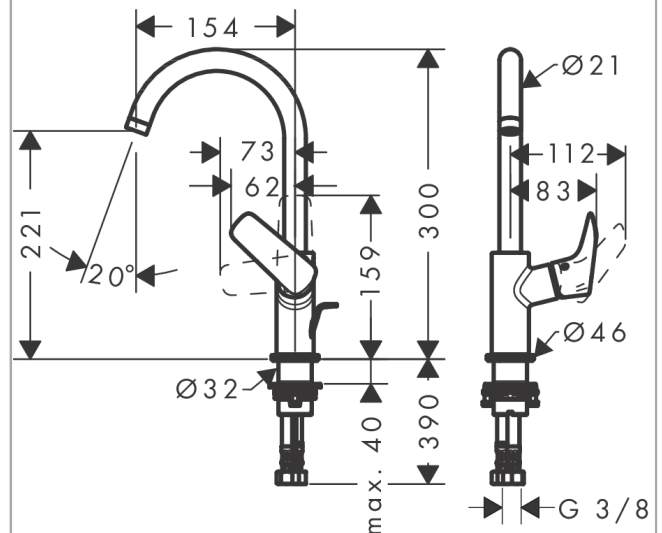

Logis

Смеситель для раковины 210, однорычажный, поворотный излив 120°, со сливным гарнитуром

Поверхности : хром Артикулный номер: 71130000

**Описание****Характеристики**

- состоит из: однорычажный смеситель для раковины, слив/перелив
- ComfortZone 210
- выступ 154 мм
- угол поворота излива: 120°
- обычная струя
- расход воды при 3 барах: 5 л/мин
- керамический узел смешивания
- регулируемое ограничение температуры
- подходит для проточных водонагревателей
- донный клапан, 1¼"
- материал сливного набора: синтетический
- вид соединения: соединительные шланги G 3/8
- рукоятка расположена у основания корпуса (не подходит для раковины в форме таза)

Технология**Продукт****Чертеж**

Logis

Смеситель для раковины 210, однорычажный, поворотный излив 120°, со сливным гарнитуром

Поверхности : **хром** Артикульный номер: **71130000**

График расхода воды