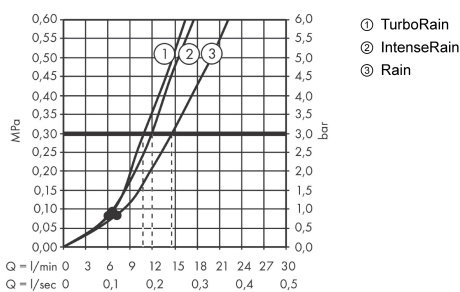

Технология

Продукт

Чертеж

График расхода воды

Расход измерен практически с помощью соответствующей арматуры (термостат/смеситель/скрытый клапан).

Croma Select S

Душевой набор Vario со штангой 65 см

Поверхности : **белый / хром** Артикульный номер: **26562400**