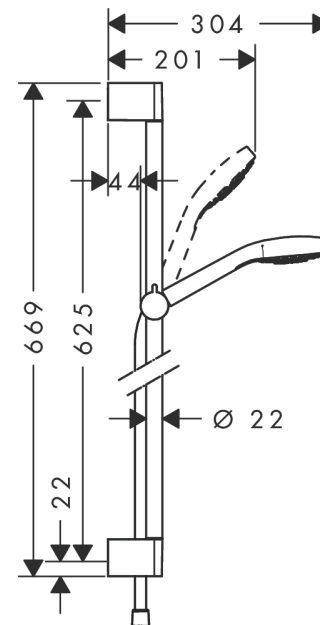

Croma Select S

Душевой набор Vario со штангой 65 см

Поверхности : белый / хром Артикульный номер: 26562400

Описание

Характеристики

- состоит из: ручной душ, душевая штанга, шланг для душа, ползунок
- размер душевого диска: 110 мм
- тип струи: Rain, IntenseRain, Turbo Rain
- удобное переключение типов струи с помощью кнопки Select
- со стороны душа упорный подшипник, предотвращающий перекручивание душевого шланга
- угол наклона может изменяться до 45°
- максимальный расход воды при 3 бар: 15 л/мин
- хромированные настенные крепления из пластика

Технология

Продукт

Чертеж

График расхода воды

Расход измерен практически с помощью соответствующей арматуры (термостат/смеситель/скрытый клапан).

Croma Select S

Душевой набор Vario со штангой 65 см

Поверхности : **белый / хром** Артикульный номер: **26562400**