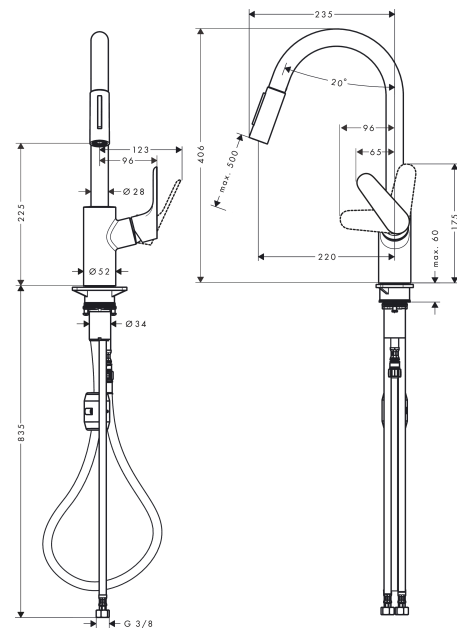

Focus M41

Кухонный смеситель однорычажный, 240, с вытяжным душем, 2jet

Поверхности : хром Артикульный номер : 31815000

Описание

Характеристики

- ComfortZone 240
- угол поворота излива: регулировка на 2 уровня, на 110° или 150°
- ламинарная и душевая струя
- фиксируемая душевая струя, переключение струи в исходное положение нажатием кнопки
- магнитная система крепления душа MagFit
- душевой шланг Quick-Connect
- максимальный расход воды при 3 бар: 9.5 л/мин
- керамический узел смешивания
- соединительные шланги G 3/8
- встроенный клапан обратного тока воды
- подходит для проточных водонагревателей

Технология

Продукт

Чертеж

График расхода воды