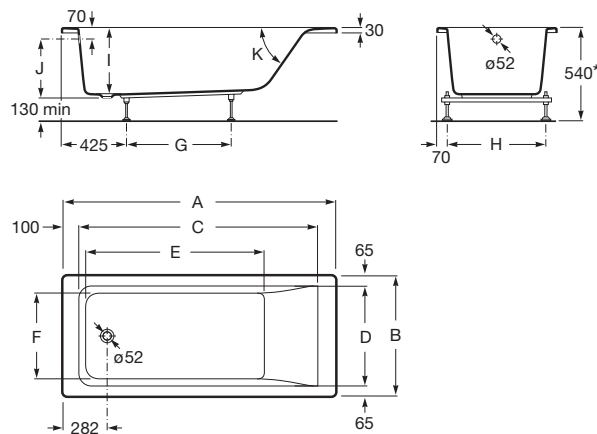

Прямоугольная акриловая ванна

Вместимость воды (л): 161
 Внутренняя высота (мм): 540
 Внутренняя длина (мм): 910
 Внутренняя ширина (мм): 570

Звукоизоляция

Количество людей: 1
 Конструкция для монтажа: С ножками
 Материал: Акрил

Тип установки: Врезная, С фронтальной панелью

Форма: Прямоугольная
 выпускную трубу: Не включает

Цвета и отделки

Как сформировать полный артикул
 Замените "... " нужным кодом отделки или цвета

00 Белый

Размеры

Длина: 1500 mm.
 Ширина: 700 mm.
 Высота: 400 mm.

Технические чертежи

A	B	C	D	E	F	G	H	I	J	K	Capacity
1700	750	1418	620	1110	540	675	610	420	368	55°	215 litres
1600		1318		1010		575					197 litres
1700	700	1418	570	1110	490	675	560	400	348	62°	196 litres
1600		1318		1010		575					181 litres
1500		1218		910		525					161 litres
1400		1118		810		425					147 litres