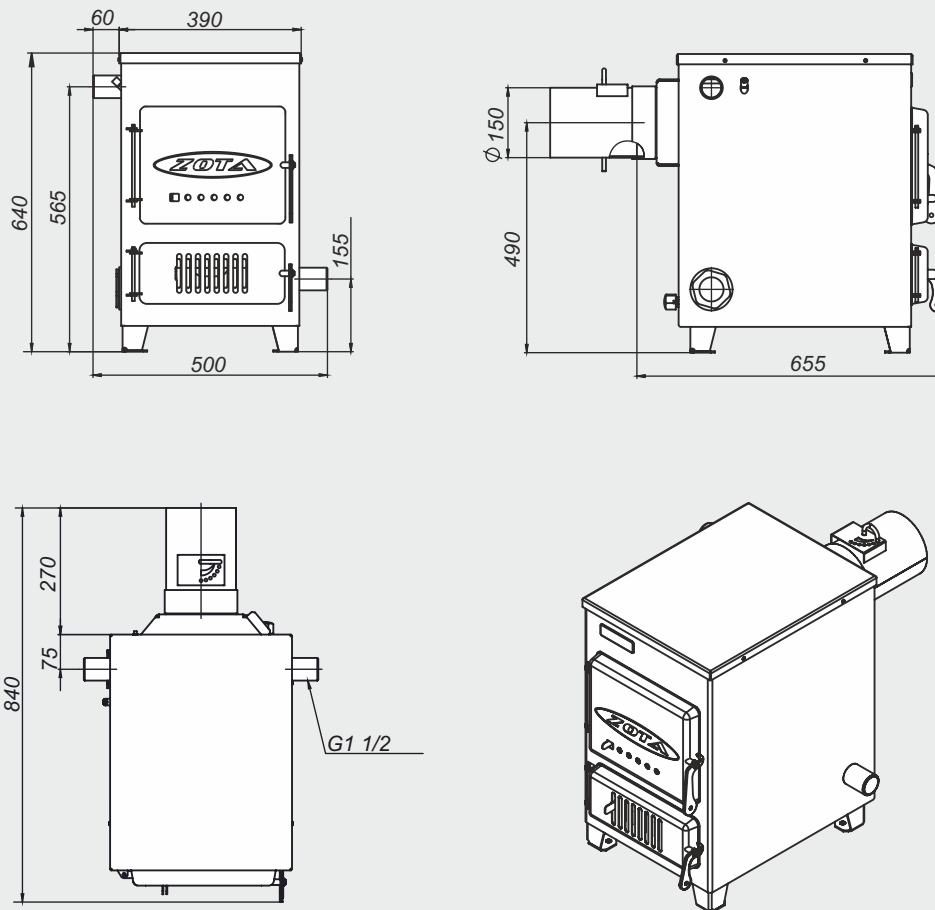

# Монтажные размеры котлов “Дымок М”

## “Дымок М” - 14