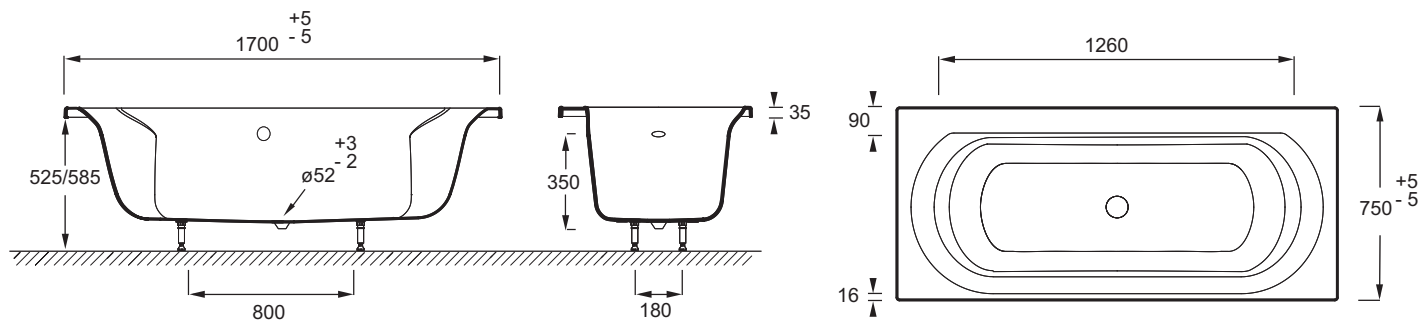

E60279RU

Коллекция: ELISE

### Технические характеристики

- РАЗМЕРЫ (СМ): 170 x 75 см
- МАТЕРИАЛ: Акрил
- ОБЪЕМ: 240/170
- ДИАМЕТР СЛИВА: 5.2 см
- СТУПЕНЬКА: Не в комплекте
- ВЕС: 23 кг
- ТИП УСТАНОВКИ: Встраиваемые
- ФОРМА: Прямоугольные
- НОЖКИ: Не в комплекте
- СЛИВ: Не в комплекте

### Общая информация

Спецификация продукта: Ванна 170 x 75 см. E60279RU. Коллекция: ELISE. РАЗМЕРЫ (СМ): 170 x 75 см. ВЕС: 23 кг. МАТЕРИАЛ: Акрил. ТИП УСТАНОВКИ: Встраиваемые. ОБЪЕМ: 240/170. ФОРМА: Прямоугольные. ДИАМЕТР СЛИВА: 5.2 см. НОЖКИ: Не в комплекте. СТУПЕНЬКА: Не в комплекте. СЛИВ: Не в комплекте.