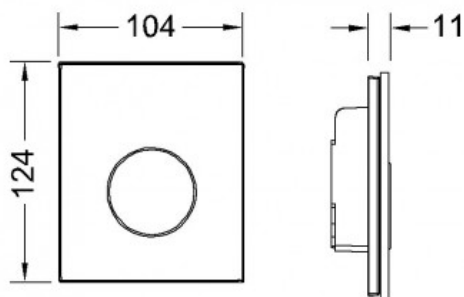

Инженерная
сантехника

+7 (495) 109 00 60

tece-rus.ru, public@tece-rus.ru
г. Москва, ул. Гурьянова, дом 30,
оф. 111

TECE
ОФИЦИАЛЬНЫЙ ДИЛЕР

TECEloop Urinal, панель смыва для писсуара стеклянная стекло черное, клавиша позолоченная (арт. 9242658)

Характеристики

- Цвет: **стекло черное, клавиша позолоченная**

Комплектация

- картридж;
- толкатель и комплект крепежных элементов;
- инструкция по установке панели смыва.

Актуальная и полная информация по продукту на сайте <http://tece-rus.ru>