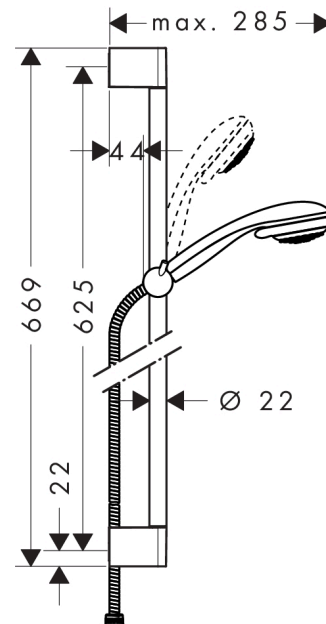

## Crometta 85

Душевой набор Vario со штангой 65 см

Поверхности : хром Артикульный номер: 27763000

#### Характеристики

- состоит из: ручной душ, душевая штанга, шланг для душа,
- тип струи: обычная, каскад, Vario
- переключение типов струи с помощью вращающегося душевого диска
- размер душевого диска: 85 мм
- без упорного подшипника
- максимальный расход воды при 3 бар: 17 л/мин
- хромированные настенные крепления из пластика

### График расхода воды

Расход измерен практически с помощью соответствующей арматуры (термостат/смеситель/скрытый клапан).