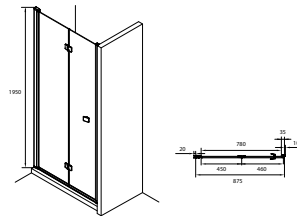

CAPITAL

Дверь складная 900X1950 стекло прозрачное

РАЗМЕРЫ

Длина 900 mm
Высота 1950 mm

ЦВЕТА И ОТДЕЛКИ

2 Хром

ЦЕНА (ВКЛЮЧАЯ НДС)

BYN 28490,00

ТЕХНИЧЕСКИЕ ЧЕРТЕЖИ

ХАРАКТЕРИСТИКИ

Publication Status

Подходит для: Душевой поддон

Тип дверец: Складные дверцы

Толщина стекла (мм): 6

MaxiClean

СОВМЕСТИМ С АРТИКУЛОМ

Дверь распашная на
профиле 500X1950 стекло
прозрачное, профиль хром

M4705012M

Дверь распашная на
профиле 400X1950 стекло
прозрачное, профиль хром

M4704012M

Capital

Минималистичная коллекция
душевых кабин, дверей в
душевые ниши и экранов для
ванн. Большой выбор решений
позволит создать идеальное
пространство для приема душа.