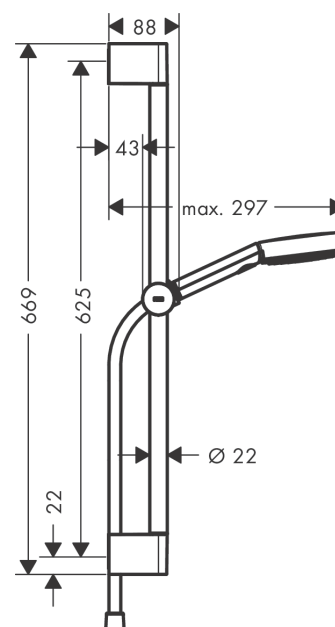

Pulsify Select S**Душевой набор 105 3jet Relaxation со штангой 65 см**: хром Артикульный номер: **24160000****Описание****Характеристики**

- состоит из: ручной душ, ползунок, душевая штанга, шланг для душа
- размер душевого диска: 105 мм
- тип струи: PowderRain, IntenseRain, массажная
- удобное переключение типов струи с помощью кнопки Select
- максимальный расход воды при 3 барах: 11,4 л/мин
- душевой шланг с конической гайкой на обоих концах
- со стороны душа упорный подшипник, предотвращающий перекручивание душевого шланга
- настенный монтаж: крепление с помощью шурупов
- хромированные настенные крепления из пластика
- держатель для ручного душа регулируемый по высоте с внешней кнопкой выбора
- держатель ручного душа из пластика/металла
- длина вертикальной трубки: 669 мм
- диаметр штанги: 22 мм
- профиль вертикальной трубки: круглая
- расстояние между отверстиями 625 мм

Технология**Награды за дизайн**

reddot winner 2021

**Продукт****Чертеж**

Pulsify Select S

Душевой набор 105 3jet Relaxation со штангой 65 см

: хром Артикульный номер: 24160000

График расхода воды

Расход измерен практически с помощью соответствующей арматуры (термостат/смеситель/скрытый клапан).

Pulsify Select S

Душевой набор 105 3jet Relaxation со штангой 65 см

: хром Артикульный номер: 24160000

Покомпонентное изображение

Год выпуска: >06/21

Pulsify Select S

Душевой набор 105 3jet Relaxation со штангой 65 см

: хром Артикулный номер: **24160000**

Перечень запасных частей

Год выпуска: >06/21

Позиция	Описание	Артикулный номер	PC	PU
1	cover	95217000	-	1
2	wall support	95218000	-	1
3	mounting set	96179000	-	1
4	support, assy	93517000	-	1
5	shower hose Isiflex'B 1,60 m	28276000	-	1
6	-	24110000	-	1
7	filter	92672000	-	1
8	seal	98058000	-	1
a	tile-matching-disk 7 mm	97450000	-	1