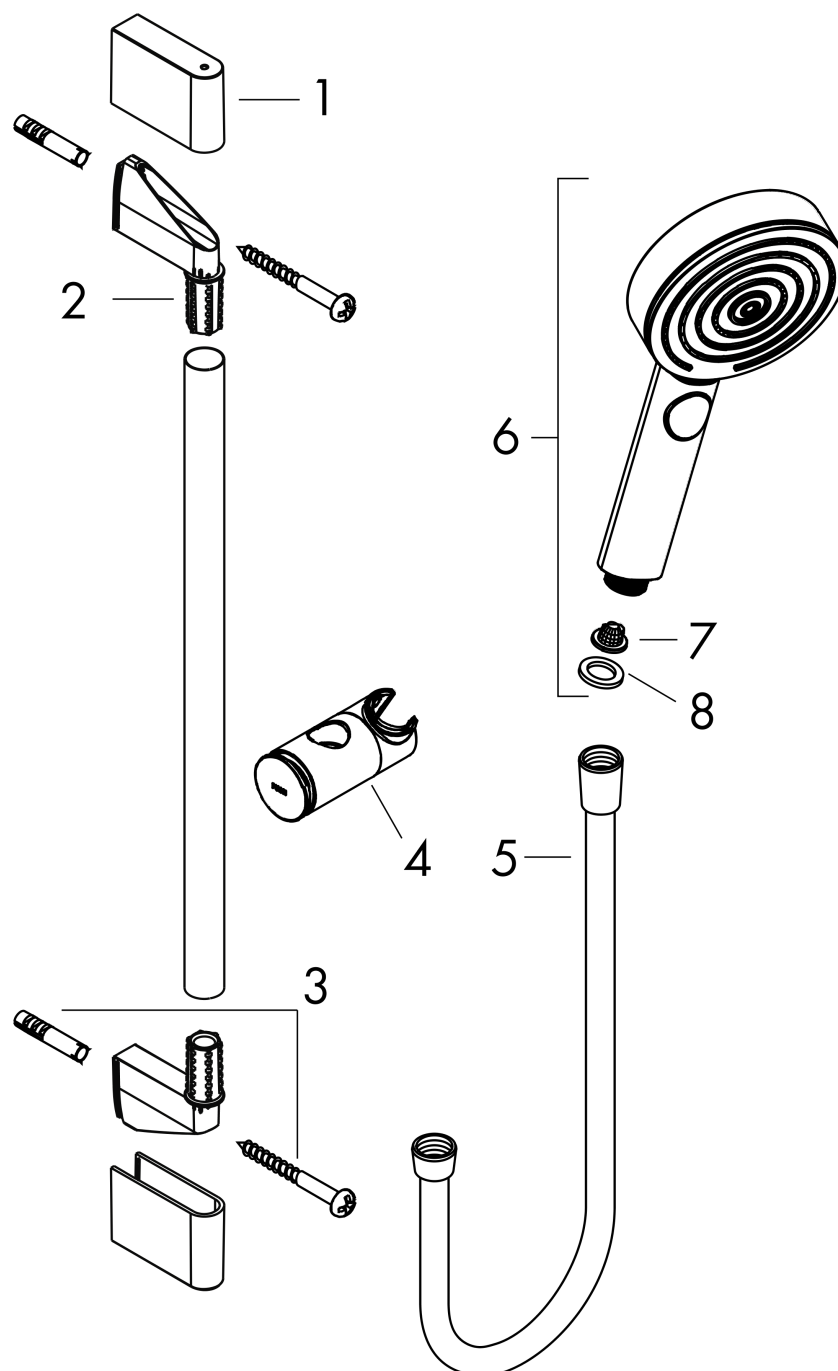

Pulsify Select S**Душевой набор 105 3jet Relaxation со штангой 65 см**: хром Артикульный номер: **24160000****Описание****Характеристики**

- состоит из: ручной душ, ползунок, душевая штанга, шланг для душа
- размер душевого диска: 105 мм
- тип струи: PowderRain, IntenseRain, массажная
- удобное переключение типов струи с помощью кнопки Select
- максимальный расход воды при 3 барах: 11,4 л/мин
- душевой шланг с конической гайкой на обоих концах
- со стороны душа упорный подшипник, предотвращающий перекручивание душевого шланга
- настенный монтаж: крепление с помощью шурупов
- хромированные настенные крепления из пластика
- держатель для ручного душа регулируемый по высоте с внешней кнопкой выбора
- держатель ручного душа из пластика/металла
- длина вертикальной трубки: 669 мм
- диаметр штанги: 22 мм
- профиль вертикальной трубки: круглая
- расстояние между отверстиями 625 мм

Технология**Награды за дизайн**

reddot winner 2021

**Продукт****Чертеж**

Pulsify Select S

Душевой набор 105 3jet Relaxation со штангой 65 см

: хром Артикульный номер: 24160000

График расхода воды

Расход измерен практически с помощью соответствующей арматуры (термостат/смеситель/скрытый клапан).

Pulsify Select S

Душевой набор 105 3jet Relaxation со штангой 65 см

: хром Артикульный номер: 24160000

Покомпонентное изображение

Год выпуска: >06/21

Pulsify Select S

Душевой набор 105 3jet Relaxation со штангой 65 см

: хром Артикулный номер: **24160000**

Перечень запасных частей

Год выпуска: >06/21

Позиция	Описание	Артикулный номер	PC	PU
1	cover	95217000	-	1
2	wall support	95218000	-	1
3	mounting set	96179000	-	1
4	support, assy	93517000	-	1
5	shower hose Isiflex'B 1,60 m	28276000	-	1
6	-	24110000	-	1
7	filter	92672000	-	1
8	seal	98058000	-	1
a	tile-matching-disk 7 mm	97450000	-	1