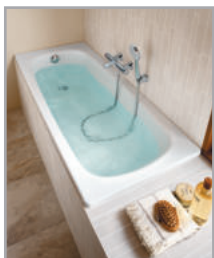

ОБСЛУЖИВАНИЕ И УХОД

Roca

ВАННЫ

Рекомендуется протирать поверхность ванны губкой с жидким чистящим средством после каждого использования. Во избежание появления жёлтых пятен от воды, изделие необходимо насухо вытереть. Запрещается использовать средства, содержащие щёлочи и кислоты (очиститель для туалета и пр.), абразивные средства и царапающие материалы. Запрещается использовать проволочную мочалку или металлическую щётку. Для удаления пятен используйте жидкие бытовые чистящие средства, соблюдая инструкции производителя.

В ваннах из акрила запрещается замачивать бельё и мыть животных, так как это может привести к повреждению поверхности изделия. Также акриловые ванны следует оберегать от ударов тяжёлыми предметами и контакта с зажжённой сигаретой во избежание деформации поверхности.