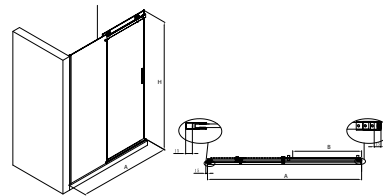

AREA

Раздвижная дверь 1200x2000 левая,
прозрачное стекло, профиль хром

РАЗМЕРЫ

Длина 1200 mm
Высота 2000 mm

ЦВЕТА И ОТДЕЛКИ

12M Прозрачное стекло

ЦЕНА (ВКЛЮЧАЯ НДС)

BYN 51990,00

ТЕХНИЧЕСКИЕ ЧЕРТЕЖИ

Producto	Modelo	Material acabado	Medidas principales			
			A	B	C	D
MP05L2012M	MP05L2012M	1200x2000	1200	2000	1200	2000
MP05L2012M	MP05L2012M	1200x2000	1200	2000	1200	2000
MP05L2012M	MP05L2012M	1200x2000	1200	2000	1200	2000

ХАРАКТЕРИСТИКИ

Подходит для: Душевой поддон

Тип дверец: Складные дверцы

Толщина стекла (мм): 8

MaxiClean

СОВМЕСТИМ С АРТИКУЛОМ

Кронштейн 1000 мм хром
MP34MR4100

Боковая часть
1000X2000 левая/правая,
прозрачное стекло,
профиль хром
MP06100...