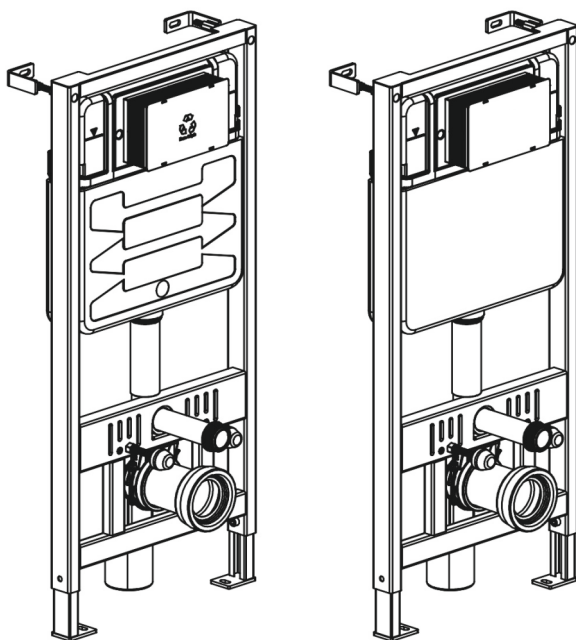

Инструкция по монтажу и эксплуатации

Инсталляция для унитаза

УВАЖАЕМЫЙ ПОКУПАТЕЛЬ!

Благодарим Вас за покупку изделия под маркой OTGON.

Продукция OTGON произведена в соответствии с современными техническими стандартами, отвечает строительным и санитарным нормам и адаптирована для эксплуатации в РФ.

Для того, чтобы обеспечить бесперебойную эксплуатацию изделия, пожалуйста, внимательно ознакомьтесь с инструкцией и следуйте изложенным в ней рекомендациям по монтажу и уходу.

Обязательной сертификации на территории России не подлежит. Изделия торговой марки OTGON предназначены для использования в бытовых помещениях, таких как ванная комната, туалетная комната, душевая комната.