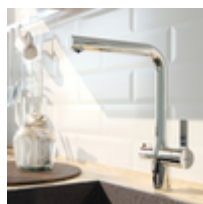

Смеситель для кухни с каналом для фильтрованной воды, Pure, IDDIS, PURSBFLi05

Pure PURSBFLi05

Розничная цена: **14 990 Р**

Хромированный смеситель для кухни Pure с L-изливом и отдельным каналом для подачи фильтрованной воды будет незаменим на современной кухне. • Не требует дополнительного отверстия в мойке под фильтр. К смесителю можно подключить фильтр любого производителя и наслаждаться чистой водой прямо из смесителя – она удобно включается отдельной ручкой на корпусе. • Угол открытия ручки – 90 градусов (45 градусов от себя – холодная вода, 45 на себя – горячая). • Надежный корпус из прочной латуни — стойкий к коррозии, резким изменениям давления и перепадам температуры воды. • Хромированное покрытие устойчиво к появлению царапин и потускнению (при должном уходе). На протяжении многих лет оно будет выглядеть как новое. • Керамический картридж Softap обеспечивает точную регулировку температуры и напора воды за счет особенно плавного хода ручки смесителя. Гарантия на смеситель — 10 лет. (с) Авторский текст, март 2023 г.

О товаре

Бренд:	IDDIS
Уникальные преимущества:	Подключение фильтра для воды
Выдвижной излив:	Нет
Гарантийный срок:	10 лет
Размер изделия, мм.:	271x150x334

Цвет изделия:	Глянцевый хром
---------------	----------------

Общие характеристики

Монтаж:	На мойку
Длина изделия, мм:	271
Аэратор:	Двухканальный пластиковый аэратор Neoperl с дополнительным каналом для питьевой воды M24
Уникальные преимущества:	Подключение фильтра для воды
Дивертор:	Без дивертора
Ширина изделия, мм:	150
Высота изделия, мм:	334
Диаметр лейки, мм:	Нет
Подключение к системе водоснабжения:	Гибкая подводка из нетоксичной EPDM резины в оплетке из нержавеющей стали, M10 - 1/2, длина 400 мм
Размер изделия, мм.:	271x150x334
Цвет изделия:	Глянцевый хром