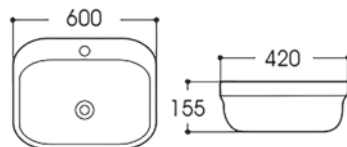

АМАДЕО AQ6042-00

ХАРАКТЕРИСТИКИ

Раковина накладная
Габариты: 600×420×155 мм (Д×Ш×В)
Цвет: белый

КОМПЛЕКТАЦИЯ

- Чаша раковины
- 1 отверстие под смеситель
- Донный клапан приобретается отдельно