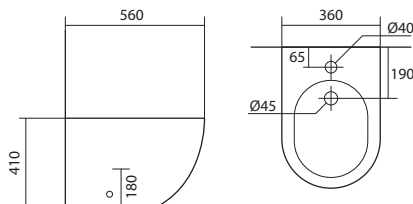

БЕГА AQ1058-00

ХАРАКТЕРИСТИКИ

Биде напольное
Габариты: 540×365×410 мм (Д×Ш×В)
Цвет: белый

КОМПЛЕКТАЦИЯ

- Чаша биде
- 1 отверстие под смеситель
- Монтажный комплект

ЕВРОПА AQ1017-00

ХАРАКТЕРИСТИКИ

Биде напольное
Габариты: 560×360×410 мм (Д×Ш×В)
Цвет: белый