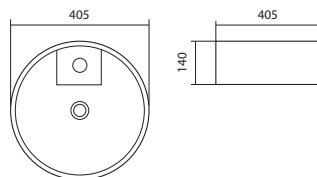

ЕВРОПА AQ5212-00

ХАРАКТЕРИСТИКИ

Раковина накладная
Габариты: 405×405×140 мм (Д×Ш×В)
Цвет: белый

КОМПЛЕКТАЦИЯ

- Чаша раковины
- 1 отверстие под смеситель
- Донный клапан приобретается отдельно