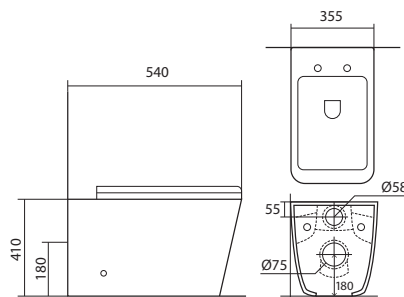

ЛИБРА New AQ1908N-00