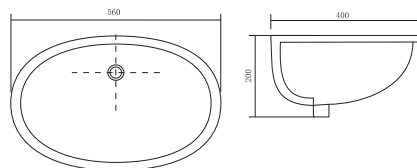

AQ8091-00

ХАРАКТЕРИСТИКИ

Раковина встраиваемая
Габариты: 560×400×200 мм (Д×Ш×В)
Цвет: белый

КОМПЛЕКТАЦИЯ

- Чаша раковины
- Донный клапан приобретается отдельно