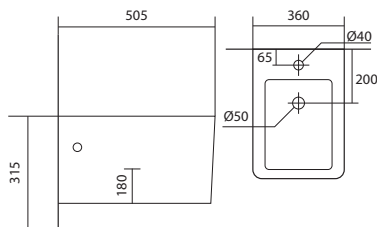

ЛИБРА New AQ0506N-00