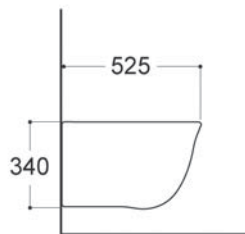

КЛАССИК AQ1160-00

ХАРАКТЕРИСТИКИ

Биде подвесное

Габариты: 525×365×340 мм (Д×Ш×В)

Цвет: белый

КОМПЛЕКТАЦИЯ

- Чаша биде
- 1 отверстие под смеситель
- Монтажный комплект