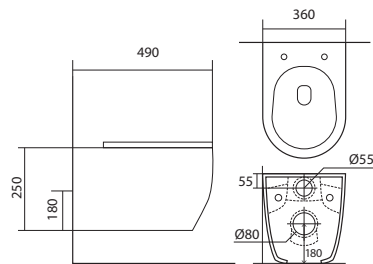

ХАРАКТЕРИСТИКИ

Унитаз-компакт подвесной безободковый

Габариты: 490×360×250 мм (Д×Ш×В)

Цвет: белый

КОМПЛЕКТАЦИЯ

- Чаша унитаза безободковая
- Сиденье дюропласт с микролифтом, легкосъемное
- Монтажный комплект