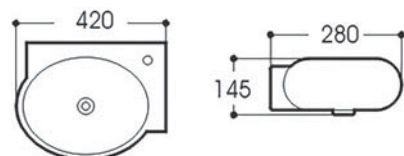

AQ5304-00

ХАРАКТЕРИСТИКИ

Раковина подвесная

Габариты: 420×280×145 мм (Д×Ш×В)

Цвет: белый

КОМПЛЕКТАЦИЯ

- Чаша раковины
- 1 отверстие под смеситель
- Встроенный канал перелива
- Донный клапан приобретается отдельно