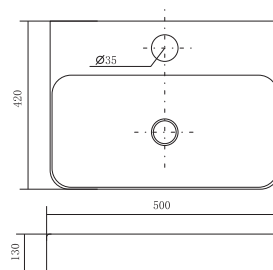

AQ3231-00

ХАРАКТЕРИСТИКИ

Раковина накладная
Габариты: 500×420×130 мм (Д×Ш×В)
Цвет: белый

КОМПЛЕКТАЦИЯ

- Чаша раковины
- 1 отверстие под смеситель, в комплекте раковина имеет встроенный канал перелива
- Донный клапан приобретается отдельно