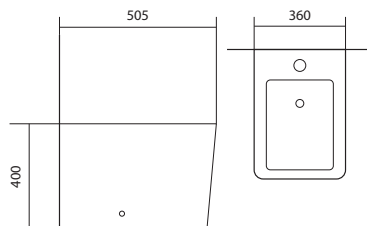

ЛИБРА New AQ1266N-00

AQUATEK

ХАРАКТЕРИСТИКИ

Биде напольное
Габариты: 505×360×400 мм (Д×Ш×В)
Цвет: белый

КОМПЛЕКТАЦИЯ

- Чаша биде
- 1 отверстие под смеситель
- Монтажный комплект