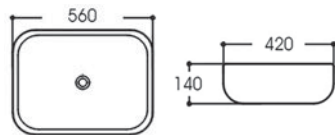

AQ5516-00

ХАРАКТЕРИСТИКИ

Раковина накладная
Габариты: 400×400×130 мм (Д×Ш×В)
Цвет: белый

КОМПЛЕКТАЦИЯ

- Чаша раковины
- Донный клапан приобретается отдельно

AQ5526-00

ХАРАКТЕРИСТИКИ

Раковина накладная
Габариты: 560×420×140 мм (Д×Ш×В)
Цвет: белый