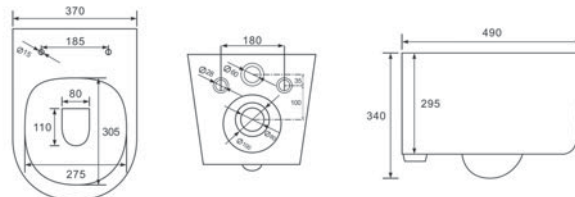

МИЯ AQ2004-00

ХАРАКТЕРИСТИКИ

Унитаз-компакт подвесной безободковый
Габариты: 490×370×340 мм (Д×Ш×В)
Цвет: белый

КОМПЛЕКТАЦИЯ

- Чаша унитаза безободковая
- Сиденье дюропласт с микролифтом, легкосъемное
- Монтажный комплект