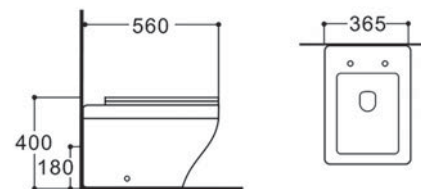

АМАДЕО AQ1964-00

ХАРАКТЕРИСТИКИ

Унитаз напольный приставной безободкный
Габариты: 560×365×400 мм (Д×Ш×В)
Цвет: белый

КОМПЛЕКТАЦИЯ

- Чаша унитаза безободковая
- Сиденье дюропласт с микролифтом, легкосъемное
- Монтажный комплект