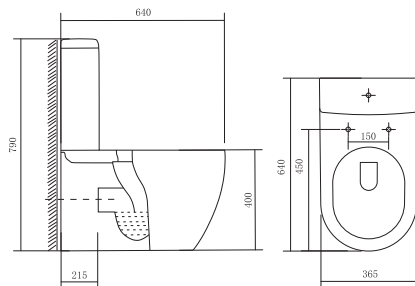

- Направление выпуска горизонтальное (в стену)
- Подвод воды снизу бачка
- Межосевое расстояние под крепежные шпильки – 18 см
- Фурнитура хром
- Крепеж в комплекте

БЕТТА AQ1363B-00

ХАРАКТЕРИСТИКИ

Унитаз напольный безободковый с бачком
Габариты: 640×365×790 мм (Д×Ш×В)