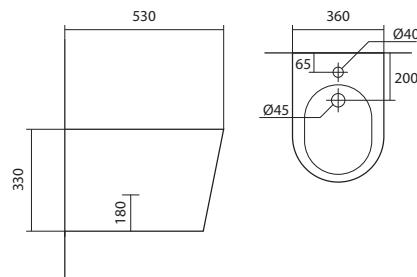

БЕГА AQ1057-00

ХАРАКТЕРИСТИКИ

Биде подвесное
Габариты: 530×360×330 мм (Д×Ш×В)
Цвет: белый

КОМПЛЕКТАЦИЯ

- Чаша биде
- 1 отверстие под смеситель
- Монтажный комплект

Доступные варианты

AQ1057-MB
черный
матовый

AQ1057-MW
белый
матовый