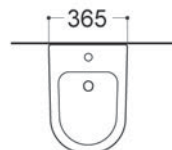

КЛАССИК AQ1161-00

ХАРАКТЕРИСТИКИ

Биде подвесное

Габариты: 490×365×340 мм (Д×Ш×В)

Цвет: белый

КОМПЛЕКТАЦИЯ

- Чаша биде
- 1 отверстие под смеситель
- Монтажный комплект