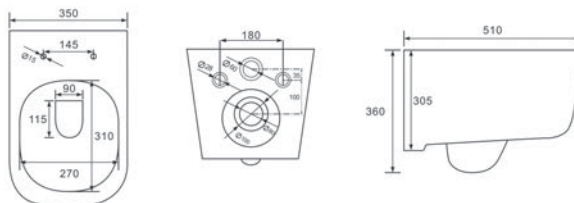

ДИВА AQ2012-00

ХАРАКТЕРИСТИКИ

Унитаз подвесной безободковый
Габариты: 510×350×360 мм (Д×Ш×В)
Цвет: белый

КОМПЛЕКТАЦИЯ

- Чаша унитаза безободковая
- Сиденье дюропласт с микролифтом, легкосъемное
- Монтажный комплект