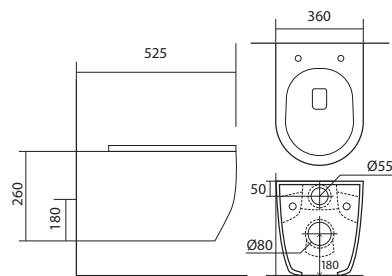

Доступные варианты

ВЕГА AQ1901-MB
черный матовый

ВЕГА AQ1901-MW
белый матовый

ЕВРОПА AQ1106L-00

AQUATEK

ХАРАКТЕРИСТИКИ

Унитаз подвесной безободковый
Габариты: 525×360×260 мм (Д×Ш×В)
Цвет: белый

КОМПЛЕКТАЦИЯ