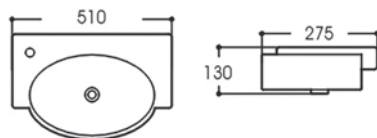

AQ5329-00

ХАРАКТЕРИСТИКИ

Раковина подвесная

Габариты: 510×275×130 мм (Д×Ш×В)

Цвет: белый

КОМПЛЕКТАЦИЯ

- Чаша раковины
- 1 отверстие под смеситель
- Встроенный канал перелива
- Донный клапан приобретается отдельно