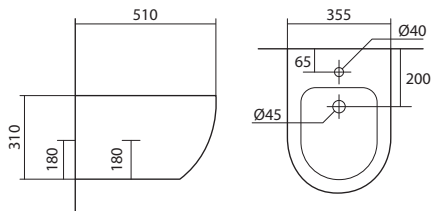

Биде подвесное
Габариты: 530×360×330 мм (Д×Ш×В)
Цвет: белый

КОМПЛЕКТАЦИЯ

- Чаша биде
- 1 отверстие под смеситель
- Монтажный комплект

Доступные варианты

AQ1057-MB
черный
матовый

AQ1057-MW
белый
матовый

ЕВРОПА AQ1016-00

ХАРАКТЕРИСТИКИ

Биде подвесное
Габариты: 510×355×310 мм (Д×Ш×В)
Цвет: белый

КОМПЛЕКТАЦИЯ

- Чаша биде
- 1 отверстие под смеситель
- Монтажный комплект

Доступные варианты

AQ1016-MB
черный
матовый

AQ1016-MW
белый
матовый