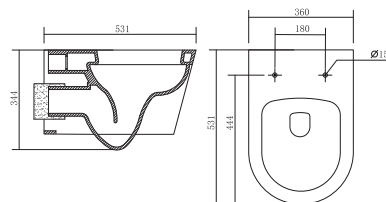

ОБЕРОН AQ1363W-00

ХАРАКТЕРИСТИКИ

Унитаз подвесной безободковый
Габариты: 533×360×344 мм (Д×Ш×В)
Цвет: белый

КОМПЛЕКТАЦИЯ

- Чаша унитаза безободковая
- Сиденье дюропласт с микролифтом, легкосъемное
- Монтажный комплект