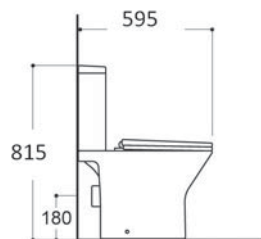

ЛЕОН AQ2785-00

ХАРАКТЕРИСТИКИ

Унитаз напольный ободковый с бачком
Габариты: 595×370×815 мм (Д×Ш×В)
Цвет: белый

КОМПЛЕКТАЦИЯ

- Чаша унитаза ободковая
- Бачок с крышкой
- Двухрежимная арматура
- Сиденье дюропласт с микролифтом, легкосъемное
- Монтажный комплект