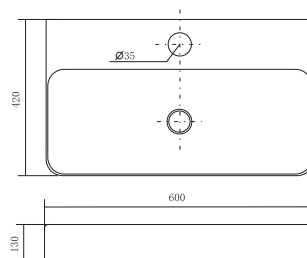

AQ3241-00

ХАРАКТЕРИСТИКИ

Раковина накладная
Габариты: 600×420×130 мм (Д×Ш×В)
Цвет: белый

КОМПЛЕКТАЦИЯ

- Чаша раковины
- 1 отверстие под смеситель, в комплекте раковина имеет встроенный канал перелива
- Донный клапан приобретается отдельно