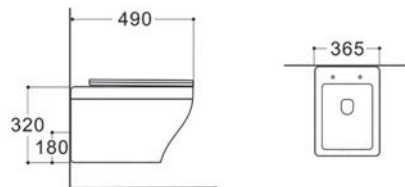

АМАДЕО AQ1180-00

AQUATEK

ХАРАКТЕРИСТИКИ

Унитаз-компакт подвесной безободковый
Габариты: 490×365×320 мм (Д×Ш×В)
Цвет: белый

КОМПЛЕКТАЦИЯ

- Чаша унитаза безободковая
- Сиденье дюропласт с микролифтом, легкосъемное
- Монтажный комплект