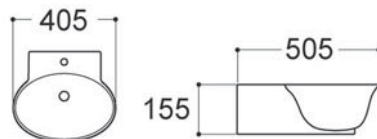

AQ5304-00

ХАРАКТЕРИСТИКИ

Раковина подвесная

Габариты: 420×280×145 мм (Д×Ш×В)

Цвет: белый

КОМПЛЕКТАЦИЯ

- Чаша раковины
- 1 отверстие под смеситель
- Встроенный канал перелива
- Донный клапан приобретается отдельно