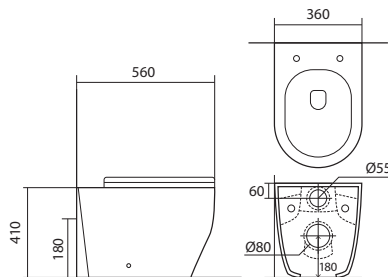

ЕВРОПА AQ1902-00