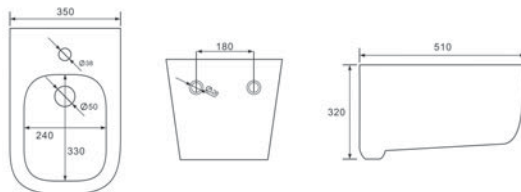

- Чаша биде
- 1 отверстие под смеситель
- Монтажный комплект

ХАРАКТЕРИСТИКИ

Биде подвесное
Габариты: 535×360×250 мм (Д×Ш×В)
Цвет: белый

КОМПЛЕКТАЦИЯ

- Чаша биде
- 1 отверстие под смеситель
- Монтажный комплект

ЛУГАНО AQ1002-00

ХАРАКТЕРИСТИКИ

Биде подвесное
Габариты: 510×350×320 мм (Д×Ш×В)
Цвет: белый

КОМПЛЕКТАЦИЯ

- Чаша биде
- 1 отверстие под смеситель
- Монтажный комплект

МИЯ AQ1004-00

ХАРАКТЕРИСТИКИ

Биде подвесное
Габариты: 490×370×300 мм (Д×Ш×В)
Цвет: белый