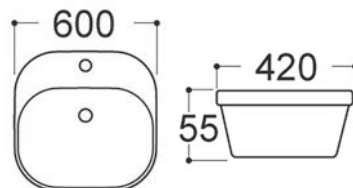

АМАДЕО AQ5042-00

ХАРАКТЕРИСТИКИ

Раковина накладная
Габариты: 500×420×155 мм (Д×Ш×В)
Цвет: белый

КОМПЛЕКТАЦИЯ

- Чаша раковины
- 1 отверстие под смеситель
- Донный клапан приобретается отдельно