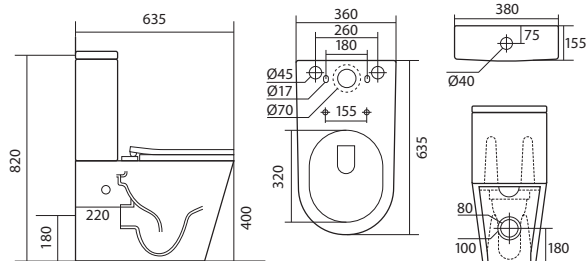

ХАРАКТЕРИСТИКИ

Унитаз напольный безободковый с бачком
Габариты: 635×385×820 мм (Д×Ш×В)

Цвет: белый

КОМПЛЕКТАЦИЯ

- Чаша унитаза безободковая
- Бачок с крышкой
- Двухрежимная арматура GEBERIT
- Сиденье дюропласт с микролифтом, легкосъемное
- Монтажный комплект