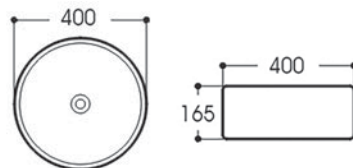

AQ5118-00

ХАРАКТЕРИСТИКИ

Раковина накладная
Габариты: 400×400×165 мм (Д×Ш×В)
Цвет: белый

КОМПЛЕКТАЦИЯ

- Чаша раковины
- Донный клапан приобретается отдельно
- 1 отверстие под смеситель, в комплекте раковина имеет встроенный канал перелива