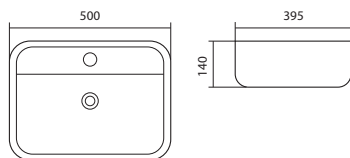

БЕГА AQ5506-00

AQUATEK

ХАРАКТЕРИСТИКИ

Раковина накладная
Габариты: 500×395×140 мм (Д×Ш×В)
Цвет: белый

КОМПЛЕКТАЦИЯ

- Чаша раковины
- 1 отверстие под смеситель
- Донный клапан приобретается отдельно