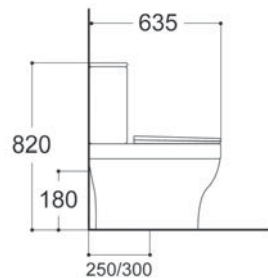

Унитаз напольный безободковый с бачком
Габариты: 591×362×820 мм (Д×Ш×В)

Цвет: белый

КОМПЛЕКТАЦИЯ

- Чаша унитаза безободковая
- Бачок с крышкой
- Двухрежимная арматура GEBERIT
- Сиденье дюропласт с микролифтом, легкосъемное
- Монтажный комплект