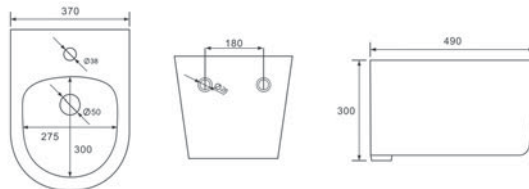

- Чаша биде
- 1 отверстие под смеситель
- Монтажный комплект

ХАРАКТЕРИСТИКИ

Биде подвесное
Габариты: 535×360×250 мм (Д×Ш×В)
Цвет: белый

КОМПЛЕКТАЦИЯ

- Чаша биде
- 1 отверстие под смеситель
- Монтажный комплект

ЛУГАНО AQ1002-00

ХАРАКТЕРИСТИКИ

Биде подвесное
Габариты: 510×350×320 мм (Д×Ш×В)
Цвет: белый

КОМПЛЕКТАЦИЯ

- Чаша биде
- 1 отверстие под смеситель
- Монтажный комплект

МИЯ AQ1004-00

ХАРАКТЕРИСТИКИ

Биде подвесное
Габариты: 490×370×300 мм (Д×Ш×В)
Цвет: белый

КОМПЛЕКТАЦИЯ

- Чаша биде
- 1 отверстие под смеситель
- Монтажный комплект

МИЯ AQ1004-MB

ХАРАКТЕРИСТИКИ

Биде подвесное
Габариты: 490×370×300 мм (Д×Ш×В)
Цвет: белый

КОМПЛЕКТАЦИЯ

- Чаша биде
- 1 отверстие под смеситель
- Монтажный комплект