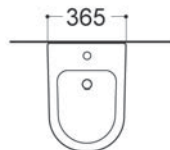

КЛАССИК AQ1160-00

ХАРАКТЕРИСТИКИ

Биде подвесное

Габариты: 525×365×340 мм (Д×Ш×В)

Цвет: белый

КОМПЛЕКТАЦИЯ

- Чаша биде
- 1 отверстие под смеситель
- Монтажный комплект