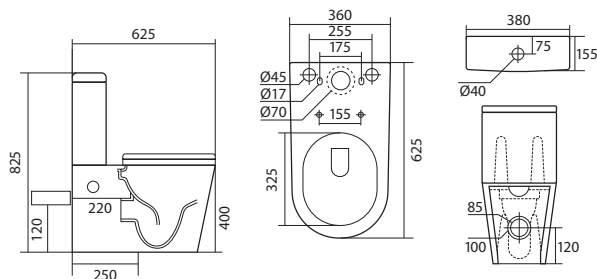

ХАРАКТЕРИСТИКИ

Унитаз напольный безободковый с бачком
Габариты: 630×390×825 мм (Д×Ш×В)

Цвет: белый

КОМПЛЕКТАЦИЯ

- Чаша унитаза безободковая
- Бачок с крышкой
- Двухрежимная арматура GEBERIT
- Сиденье дюропласт с микролифтом, легкосъемное
- Монтажный комплект