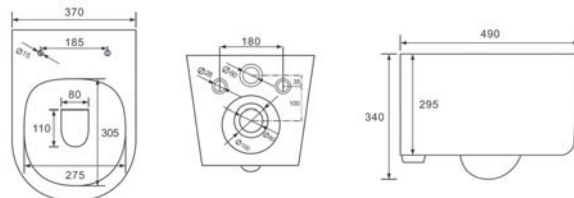

МИЯ AQ2004-MB

AQUATEK

ХАРАКТЕРИСТИКИ

Унитаз-компакт подвесной безободковый
Габариты: 490×370×340 мм (Д×Ш×В)
Цвет: белый

КОМПЛЕКТАЦИЯ

- Чаша унитаза безободковая
- Сиденье дюропласт с микролифтом, легкосъемное
- Монтажный комплект