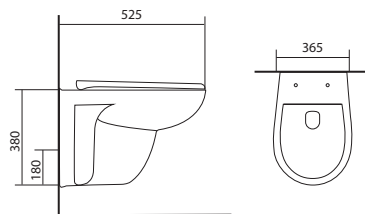

КОМПЛЕКТАЦИЯ

- Чаша унитаза безободковая
- Сиденье дюропласт с микролифтом, легкосъемное
- Монтажный комплект

ОБЕРОН AQ1363W-00

ХАРАКТЕРИСТИКИ

Унитаз подвесной безободковый
Габариты: 533×360×344 мм (Д×Ш×В)
Цвет: белый

КОМПЛЕКТАЦИЯ

- Чаша унитаза безободковая
- Сиденье дюропласт с микролифтом, легкосъемное
- Монтажный комплект

ХАРАКТЕРИСТИКИ

Унитаз подвесной безободковый
Габариты: 525×365×380 мм (Д×Ш×В)
Цвет: белый

КОМПЛЕКТАЦИЯ