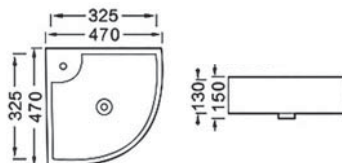

AQ5166A-00

ХАРАКТЕРИСТИКИ

Раковина подвесная
Габариты: 325×325×130 мм (Д×Ш×В)
Цвет: белый

КОМПЛЕКТАЦИЯ

- Чаша раковины
- 1 отверстие под смеситель
- Встроенный канал перелива
- Донный клапан приобретается отдельно