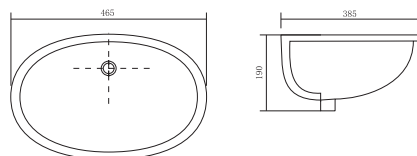

AQ0181-00

ХАРАКТЕРИСТИКИ

Раковина встраиваемая
Габариты: 465×385×190 мм (Д×Ш×В)
Цвет: белый

КОМПЛЕКТАЦИЯ

- Чаша раковины
- Донный клапан приобретается отдельно