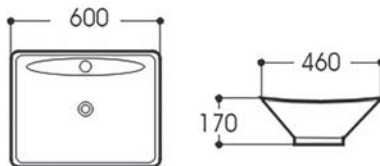

ХАРАКТЕРИСТИКИ

- Чаша раковины в комплекте
- Материал чаши – санфарфор

- Донный клапан приобретается отдельно
- Диаметр слива 40 мм
- Для сифона диаметром 1 1/4×32 мм

AQ5518-00

ХАРАКТЕРИСТИКИ

Раковина накладная
Габариты: 600×460×170 мм (Д×Ш×В)
Цвет: белый