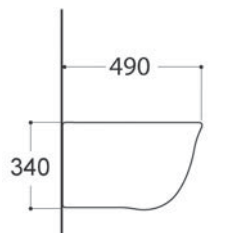

КЛАССИК AQ1161-00

ХАРАКТЕРИСТИКИ

Биде подвесное

Габариты: 490×365×340 мм (Д×Ш×В)

Цвет: белый

КОМПЛЕКТАЦИЯ

- Чаша биде
- 1 отверстие под смеситель
- Монтажный комплект