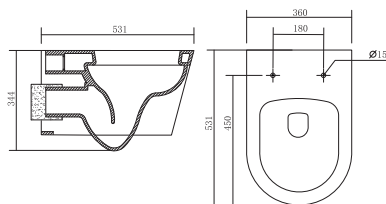

БЕТТА AQ1253W-00

AQUATEK

ХАРАКТЕРИСТИКИ

Унитаз подвесной безободковый
Габариты: 530×360×345 мм (Д×Ш×В)
Цвет: белый

КОМПЛЕКТАЦИЯ

- Чаша унитаза безободковая
- Сиденье дюропласт с микролифтом, легкосъемное
- Монтажный комплект