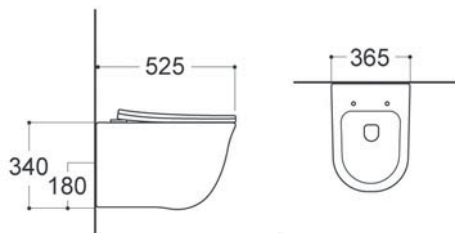

КЛАССИК AQ1111-00

ХАРАКТЕРИСТИКИ

Унитаз подвесной безободковый
Габариты: 525×365×340 мм (Д×Ш×В)
Цвет: белый

КОМПЛЕКТАЦИЯ

- Чаша унитаза безободковая
- Сиденье дюропласт с микролифтом, легкосъемное
- Монтажный комплект

ЛУГАНО AQ2002-00