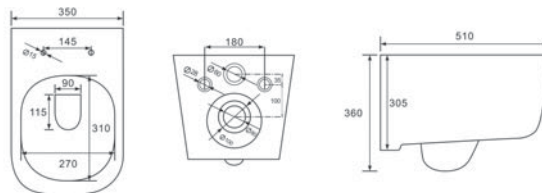

ХАРАКТЕРИСТИКИ

Унитаз подвесной безободковый
Габариты: 510×350×360 мм (Д×Ш×В)
Цвет: белый

КОМПЛЕКТАЦИЯ

- Чаша унитаза безободковая
- Сиденье дюропласт с микролифтом, легкосъемное
- Монтажный комплект