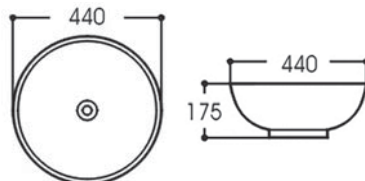

AQ5354-00

ХАРАКТЕРИСТИКИ

Раковина накладная
Габариты: 440×440×175 мм (Д×Ш×В)
Цвет: белый

КОМПЛЕКТАЦИЯ

- Чаша раковины
- Встроенный канал перелива
- Донный клапан приобретается отдельно