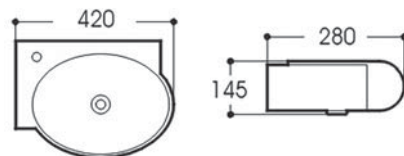

AQ5303-00

ХАРАКТЕРИСТИКИ

Раковина подвесная

Габариты: 420×280×145 мм (Д×Ш×В)

Цвет: белый

КОМПЛЕКТАЦИЯ

- Чаша раковины
- 1 отверстие под смеситель
- Встроенный канал перелива
- Донный клапан приобретается отдельно