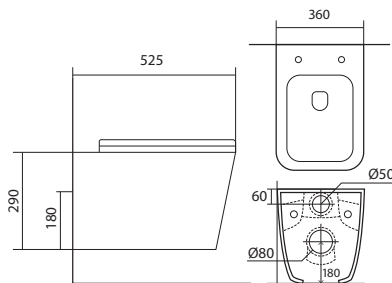

ХАРАКТЕРИСТИКИ

Унитаз подвесной безободковый
Габариты: 525×360×290 мм (Д×Ш×В)
Цвет: белый

КОМПЛЕКТАЦИЯ

- Чаша унитаза безободковая
- Сиденье дюропласт с микролифтом, легкосъемное
- Монтажный комплект