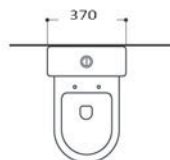

ЛЕОН AQ2785-00

ХАРАКТЕРИСТИКИ

Унитаз напольный ободковый с бачком
Габариты: 595×370×815 мм (Д×Ш×В)
Цвет: белый

КОМПЛЕКТАЦИЯ

- Чаша унитаза ободковая
- Бачок с крышкой
- Двухрежимная арматура
- Сиденье дюропласт с микролифтом, легкосъемное
- Монтажный комплект