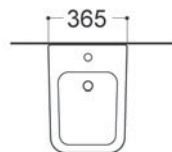

Биде подвесное
Габариты: 535×365×245 мм (Д×Ш×В)
Цвет: белый

КОМПЛЕКТАЦИЯ

- Чаша биде
- 1 отверстие под смеситель
- Монтажный комплект

AQUATEK

КЛАССИК AQ1160-00

ХАРАКТЕРИСТИКИ

Биде подвесное

Габариты: 525×365×340 мм (Д×Ш×В)

Цвет: белый

КОМПЛЕКТАЦИЯ

- Чаша биде
- 1 отверстие под смеситель
- Монтажный комплект

КЛАССИК AQ1161-00

ХАРАКТЕРИСТИКИ

Биде подвесное

Габариты: 490×365×340 мм (Д×Ш×В)

Цвет: белый

КОМПЛЕКТАЦИЯ

- Чаша биде
- 1 отверстие под смеситель
- Монтажный комплект

АМАДЕО AQ1663-00

ХАРАКТЕРИСТИКИ

Биде подвесное

Габариты: 510×365×310 мм (Д×Ш×В)

Цвет: белый

КОМПЛЕКТАЦИЯ

- Чаша биде
- 1 отверстие под смеситель
- Монтажный комплект

ХАРАКТЕРИСТИКИ

Биде подвесное
Габариты: 535×360×250 мм (Д×Ш×В)
Цвет: белый

КОМПЛЕКТАЦИЯ

- Чаша биде
- 1 отверстие под смеситель
- Монтажный комплект