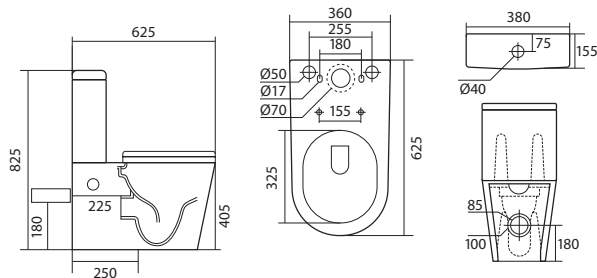

БЕГА AQ2904-00

ХАРАКТЕРИСТИКИ

Унитаз напольный безободковый с бачком
Габариты: 630×390×825 мм (Д×Ш×В)

Цвет: белый

КОМПЛЕКТАЦИЯ

- Чаша унитаза безободковая
- Бачок с крышкой
- Двухрежимная арматура GEBERIT
- Сиденье дюропласт с микролифтом, легкосъемное
- Монтажный комплект

ЕВРОПА AQ2903-00