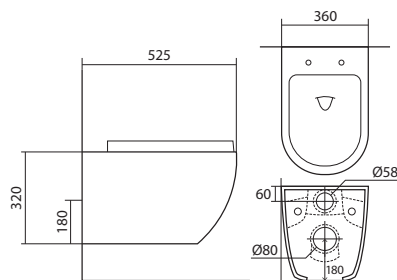

Доступные варианты

ВЕГА AQ1905-MB
черный матовый

ВЕГА AQ1905-MW
белый матовый

ЕВРОПА AQ1901-00

ХАРАКТЕРИСТИКИ

Унитаз подвесной безободковый
Габариты: 525×360×320 мм (Д×Ш×В)
Цвет: белый

КОМПЛЕКТАЦИЯ

- Чаша унитаза безободковая
- Сиденье дюропласт с микролифтом, легкосъемное
- Монтажный комплект