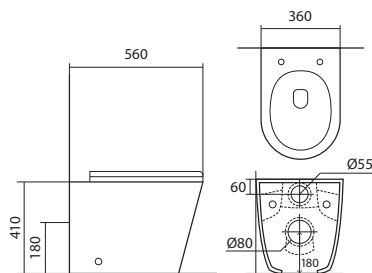

- Межосевое расстояние под крепежные шпильки – 18 см
- Фурнитура хром
- Крепеж в комплекте
- Дополнительно требуется установка скрытого бачка, встроенного в стену

БЕГА AQ1906-00

AQUATEK

ХАРАКТЕРИСТИКИ

Унитаз напольный приставной безободковый
Габариты: 560×360×410 мм (Д×Ш×В)
Цвет: белый