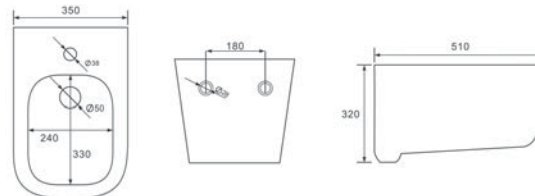

КОМПЛЕКТАЦИЯ

- Чаша биде
- 1 отверстие под смеситель
- Монтажный комплект

МИЯ AQ1004-MB

ХАРАКТЕРИСТИКИ

Биде подвесное
Габариты: 490×370×300 мм (Д×Ш×В)
Цвет: белый

КОМПЛЕКТАЦИЯ

- Чаша биде
- 1 отверстие под смеситель
- Монтажный комплект

НИКА AQ1009-00

ХАРАКТЕРИСТИКИ

Биде подвесное
Габариты: 525×360×320 мм (Д×Ш×В)
Цвет: белый

КОМПЛЕКТАЦИЯ

- Чаша биде
- 1 отверстие под смеситель
- Монтажный комплект

ДИВА AQ1012-00

ХАРАКТЕРИСТИКИ

Биде подвесное
Габариты: 510×350×320 мм (Д×Ш×В)
Цвет: белый