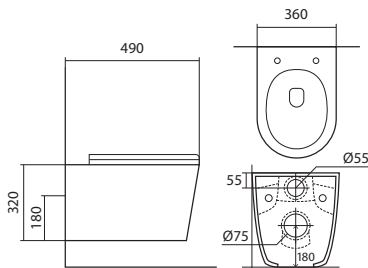

ВЕГА AQ1904-00

ХАРАКТЕРИСТИКИ

Унитаз-компакт подвесной безободковый
Габариты: 490×360×320 мм (Д×Ш×В)
Цвет: белый

КОМПЛЕКТАЦИЯ

- Чаша унитаза безободковая
- Сиденье дюропласт с микролифтом, легкосъемное
- Монтажный комплект