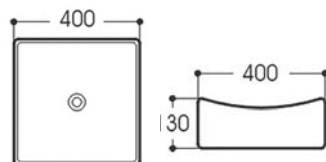

AQ5516-00

ХАРАКТЕРИСТИКИ

Раковина накладная
Габариты: 400×400×130 мм (Д×Ш×В)
Цвет: белый

КОМПЛЕКТАЦИЯ

- Чаша раковины
- Донный клапан приобретается отдельно