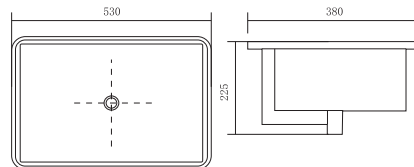

AQ8091-00

ХАРАКТЕРИСТИКИ

Раковина встраиваемая
Габариты: 560×400×200 мм (Д×Ш×В)
Цвет: белый

КОМПЛЕКТАЦИЯ

- Чаша раковины
- Донный клапан приобретается отдельно

AQ10491-00

ХАРАКТЕРИСТИКИ

Раковина встраиваемая
Габариты: 530×380×225 мм (Д×Ш×В)
Цвет: белый