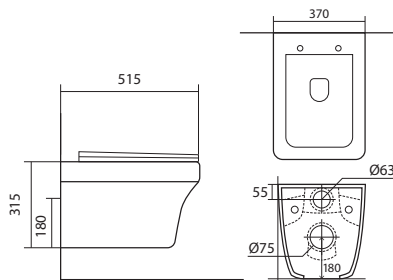

АМАДЕО AQ1163-00

AQUATEK

ХАРАКТЕРИСТИКИ

Унитаз подвесной безободковый
Габариты: 515×370×315 мм (Д×Ш×В)
Цвет: белый

КОМПЛЕКТАЦИЯ

- Чаша унитаза безободковая
- Сиденье дюропласт с микролифтом, легкосъемное
- Монтажный комплект