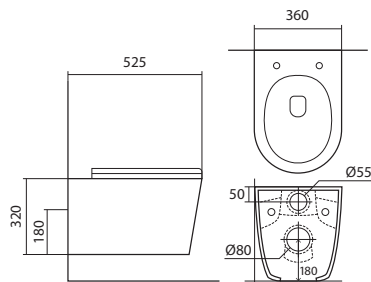

ВЕГА AQ1905-00

ХАРАКТЕРИСТИКИ

Унитаз подвесной безободковый
Габариты: 525×360×320 мм (Д×Ш×В)
Цвет: белый

КОМПЛЕКТАЦИЯ

- Чаша унитаза безободковая
- Сиденье дюропласт с микролифтом, легкосъемное
- Монтажный комплект

Доступные варианты

ЕВРОПА AQ1901-00