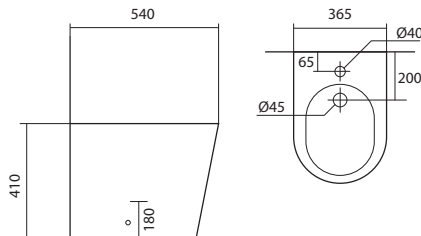

БЕГА AQ1058-00

ХАРАКТЕРИСТИКИ

Биде напольное
Габариты: 540×365×410 мм (Д×Ш×В)
Цвет: белый

КОМПЛЕКТАЦИЯ

- Чаша биде
- 1 отверстие под смеситель
- Монтажный комплект

ЕВРОПА AQ1017-00

ХАРАКТЕРИСТИКИ

Биде напольное
Габариты: 560×360×410 мм (Д×Ш×В)
Цвет: белый