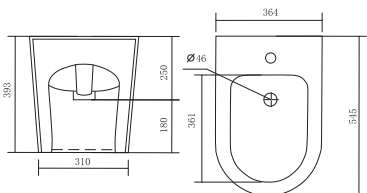

БЕГА AQ1058-00

ХАРАКТЕРИСТИКИ

Биде напольное
Габариты: 540×365×410 мм (Д×Ш×В)
Цвет: белый

КОМПЛЕКТАЦИЯ

- Чаша биде
- 1 отверстие под смеситель
- Монтажный комплект

ЕВРОПА AQ1017-00

ХАРАКТЕРИСТИКИ

Биде напольное
Габариты: 560×360×410 мм (Д×Ш×В)
Цвет: белый

КОМПЛЕКТАЦИЯ

- Чаша биде
- 1 отверстие под смеситель
- Монтажный комплект

ЛИБРА New AQ1266N-00

AQUATEK

ХАРАКТЕРИСТИКИ

Биде напольное
Габариты: 505×360×400 мм (Д×Ш×В)
Цвет: белый

КОМПЛЕКТАЦИЯ

- Чаша биде
- 1 отверстие под смеситель
- Монтажный комплект

ОБЕРОН/БЕТТА AQ1276-00

ХАРАКТЕРИСТИКИ

Биде напольное
Габариты: 545×364×393 мм (Д×Ш×В)
Цвет: белый

КОМПЛЕКТАЦИЯ

- Чаша биде
- 1 отверстие под смеситель
- Монтажный комплект

АМАДЕО AQ1264-00

ХАРАКТЕРИСТИКИ

Биде напольное
Габариты: 560×364×400 мм (Д×Ш×В)
Цвет: белый