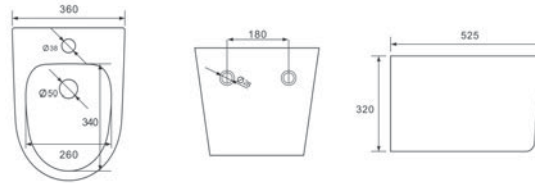

ЛУГАНО AQ1002-00

ХАРАКТЕРИСТИКИ

Биде подвесное
Габариты: 510×350×320 мм (Д×Ш×В)
Цвет: белый

КОМПЛЕКТАЦИЯ

- Чаша биде
- 1 отверстие под смеситель
- Монтажный комплект

МИЯ AQ1004-00

ХАРАКТЕРИСТИКИ

Биде подвесное
Габариты: 490×370×300 мм (Д×Ш×В)
Цвет: белый

КОМПЛЕКТАЦИЯ

- Чаша биде
- 1 отверстие под смеситель
- Монтажный комплект

МИЯ AQ1004-MB

ХАРАКТЕРИСТИКИ

Биде подвесное
Габариты: 490×370×300 мм (Д×Ш×В)
Цвет: белый

КОМПЛЕКТАЦИЯ

- Чаша биде
- 1 отверстие под смеситель
- Монтажный комплект

НИКА AQ1009-00

ХАРАКТЕРИСТИКИ

Биде подвесное
Габариты: 525×360×320 мм (Д×Ш×В)
Цвет: белый

КОМПЛЕКТАЦИЯ

- Чаша биде
- 1 отверстие под смеситель
- Монтажный комплект

ДИВА AQ1012-00

ХАРАКТЕРИСТИКИ

Биде подвесное
Габариты: 510×350×320 мм (Д×Ш×В)
Цвет: белый