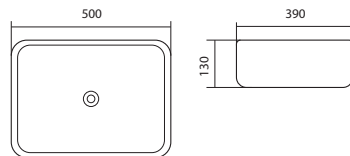

БЕГА AQ5515-00

ХАРАКТЕРИСТИКИ

Раковина накладная
Габариты: 500×390×130 мм (Д×Ш×В)
Цвет: белый

КОМПЛЕКТАЦИЯ

- Чаша раковины
- Донный клапан приобретается отдельно