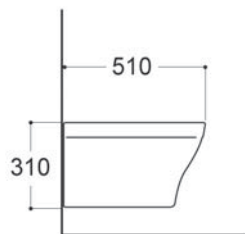

АМАДЕО AQ1663-00

ХАРАКТЕРИСТИКИ

Биде подвесное

Габариты: 510×365×310 мм (Д×Ш×В)

Цвет: белый

КОМПЛЕКТАЦИЯ

- Чаша биде
- 1 отверстие под смеситель
- Монтажный комплект