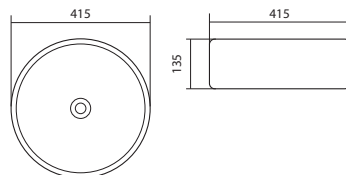

ЕВРОПА AQ5212-00

ХАРАКТЕРИСТИКИ

Раковина накладная
Габариты: 405×405×140 мм (Д×Ш×В)
Цвет: белый

КОМПЛЕКТАЦИЯ

- Чаша раковины
- 1 отверстие под смеситель
- Донный клапан приобретается отдельно

ХАРАКТЕРИСТИКИ