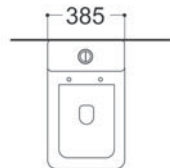

Унитаз напольный безободковый с бачком
Габариты: 591×362×820 мм (Д×Ш×В)

Цвет: белый

КОМПЛЕКТАЦИЯ

- Чаша унитаза безободковая
- Бачок с крышкой
- Двухрежимная арматура GEBERIT
- Сиденье дюропласт с микролифтом, легкосъемное
- Монтажный комплект