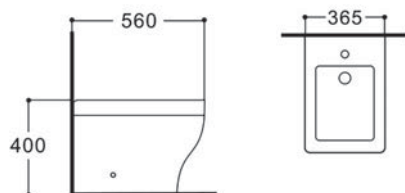

ОБЕРОН/БЕТТА AQ1276-00

ХАРАКТЕРИСТИКИ

Биде напольное
Габариты: 545×364×393 мм (Д×Ш×В)
Цвет: белый

КОМПЛЕКТАЦИЯ

- Чаша биде
- 1 отверстие под смеситель
- Монтажный комплект

АМАДЕО AQ1264-00

ХАРАКТЕРИСТИКИ

Биде напольное
Габариты: 560×364×400 мм (Д×Ш×В)
Цвет: белый