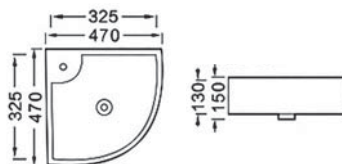

AQ5166B-00

ХАРАКТЕРИСТИКИ

Раковина подвесная
Габариты: 470×470×150 мм (Д×Ш×В)
Цвет: белый

КОМПЛЕКТАЦИЯ

- Чаша раковины
- 1 отверстие под смеситель
- Встроенный канал перелива
- Донный клапан приобретается отдельно