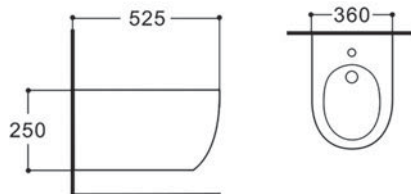

КОМПЛЕКТАЦИЯ

- Чаша биде
- 1 отверстие под смеситель
- Монтажный комплект

АМАДЕО AQ1663-00

ХАРАКТЕРИСТИКИ

Биде подвесное

Габариты: 510×365×310 мм (Д×Ш×В)

Цвет: белый

КОМПЛЕКТАЦИЯ

- Чаша биде
- 1 отверстие под смеситель
- Монтажный комплект

ХАРАКТЕРИСТИКИ

Биде подвесное
Габариты: 535×360×250 мм (Д×Ш×В)
Цвет: белый

КОМПЛЕКТАЦИЯ

- Чаша биде
- 1 отверстие под смеситель
- Монтажный комплект