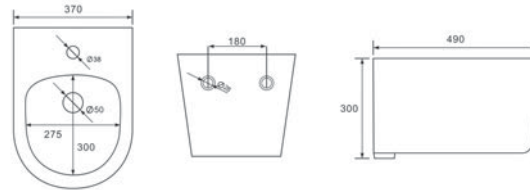

- Чаша биде
- 1 отверстие под смеситель
- Монтажный комплект

ХАРАКТЕРИСТИКИ

Биде подвесное
Габариты: 535×360×250 мм (Д×Ш×В)
Цвет: белый

КОМПЛЕКТАЦИЯ

- Чаша биде
- 1 отверстие под смеситель
- Монтажный комплект

ЛУГАНО AQ1002-00

ХАРАКТЕРИСТИКИ

Биде подвесное
Габариты: 510×350×320 мм (Д×Ш×В)
Цвет: белый

КОМПЛЕКТАЦИЯ

- Чаша биде
- 1 отверстие под смеситель
- Монтажный комплект

МИЯ AQ1004-00

ХАРАКТЕРИСТИКИ

Биде подвесное
Габариты: 490×370×300 мм (Д×Ш×В)
Цвет: белый

КОМПЛЕКТАЦИЯ

- Чаша биде
- 1 отверстие под смеситель
- Монтажный комплект

МИЯ AQ1004-MB

ХАРАКТЕРИСТИКИ

Биде подвесное
Габариты: 490×370×300 мм (Д×Ш×В)
Цвет: белый

КОМПЛЕКТАЦИЯ

- Чаша биде
- 1 отверстие под смеситель
- Монтажный комплект