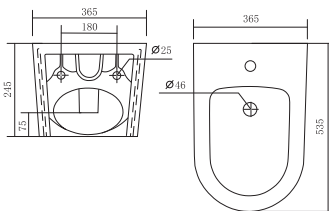

ХАРАКТЕРИСТИКИ

Биде подвесное
Габариты: 510×355×310 мм (Д×Ш×В)
Цвет: белый

КОМПЛЕКТАЦИЯ

- Чаша биде
- 1 отверстие под смеситель
- Монтажный комплект

Доступные варианты

AQ1016-MB
черный
матовый

AQ1016-MW
белый
матовый

ЛИБРА New AQ0506N-00

ХАРАКТЕРИСТИКИ

Биде подвесное
Габариты: 505×360×315 мм (Д×Ш×В)
Цвет: белый

КОМПЛЕКТАЦИЯ

- Чаша биде
- 1 отверстие под смеситель
- Монтажный комплект

ОБЕРОН/БЕТТА AQ0516-00

ХАРАКТЕРИСТИКИ

Биде подвесное
Габариты: 535×365×245 мм (Д×Ш×В)
Цвет: белый

КОМПЛЕКТАЦИЯ

- Чаша биде
- 1 отверстие под смеситель
- Монтажный комплект

AQUATEK

КЛАССИК AQ1160-00

ХАРАКТЕРИСТИКИ

Биде подвесное

Габариты: 525×365×340 мм (Д×Ш×В)