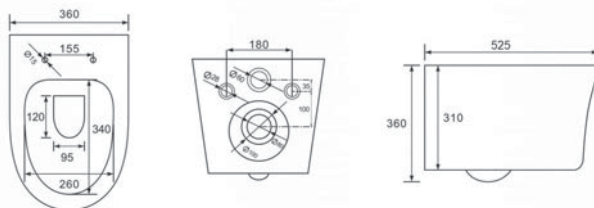

НИКА AQ2009-00

ХАРАКТЕРИСТИКИ

Унитаз подвесной безободковый
Габариты: 525×365×360 мм (Д×Ш×В)
Цвет: белый

КОМПЛЕКТАЦИЯ

- Чаша унитаза безободковая
- Сиденье дюропласт с микролифтом, легкосъемное
- Монтажный комплект