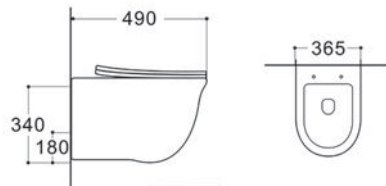

КЛАССИК AQ1112-00

ХАРАКТЕРИСТИКИ

Унитаз-компакт подвесной безободковый
Габариты: 490×365×340 мм (Д×Ш×В)
Цвет: белый

КОМПЛЕКТАЦИЯ

- Чаша унитаза безободковая
- Сиденье дюропласт с микролифтом, легкосъемное
- Монтажный комплект