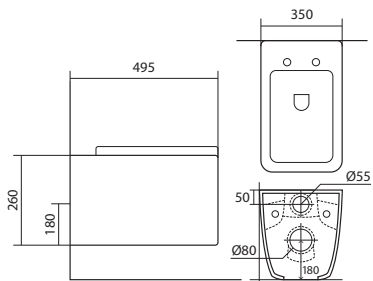

ЛИБРА New AQ1148N-00

ХАРАКТЕРИСТИКИ

Унитаз-компакт подвесной безободковый

Габариты: 495×350×260 мм (Д×Ш×В)

Цвет: белый

КОМПЛЕКТАЦИЯ

- Чаша унитаза безободковая
- Сиденье дюропласт с микролифтом, легкосъемное
- Монтажный комплект