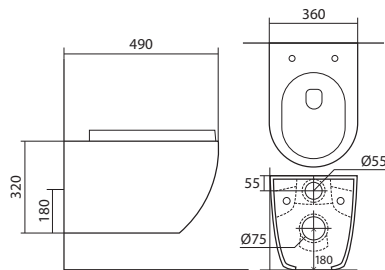

ЕВРОПА AQ1900-00

ХАРАКТЕРИСТИКИ

Унитаз-компакт подвесной безободковый
Габариты: 490×360×320 мм (Д×Ш×В)
Цвет: белый

КОМПЛЕКТАЦИЯ

- Чаша унитаза безободковая
- Сиденье дюропласт с микролифтом, легкосъемное
- Монтажный комплект