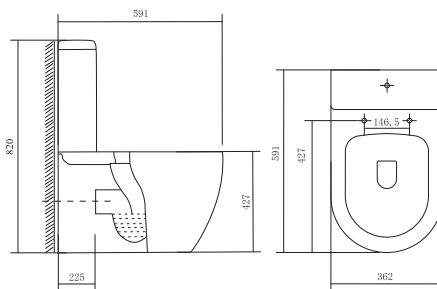

ОБЕРОН AQ1273S-00

ХАРАКТЕРИСТИКИ

Унитаз напольный безободковый с бачком
Габариты: 591×362×820 мм (Д×Ш×В)

Цвет: белый

КОМПЛЕКТАЦИЯ

- Чаша унитаза безободковая
- Бачок с крышкой
- Двухрежимная арматура GEBERIT
- Сиденье дюропласт с микролифтом, легкосъемное
- Монтажный комплект